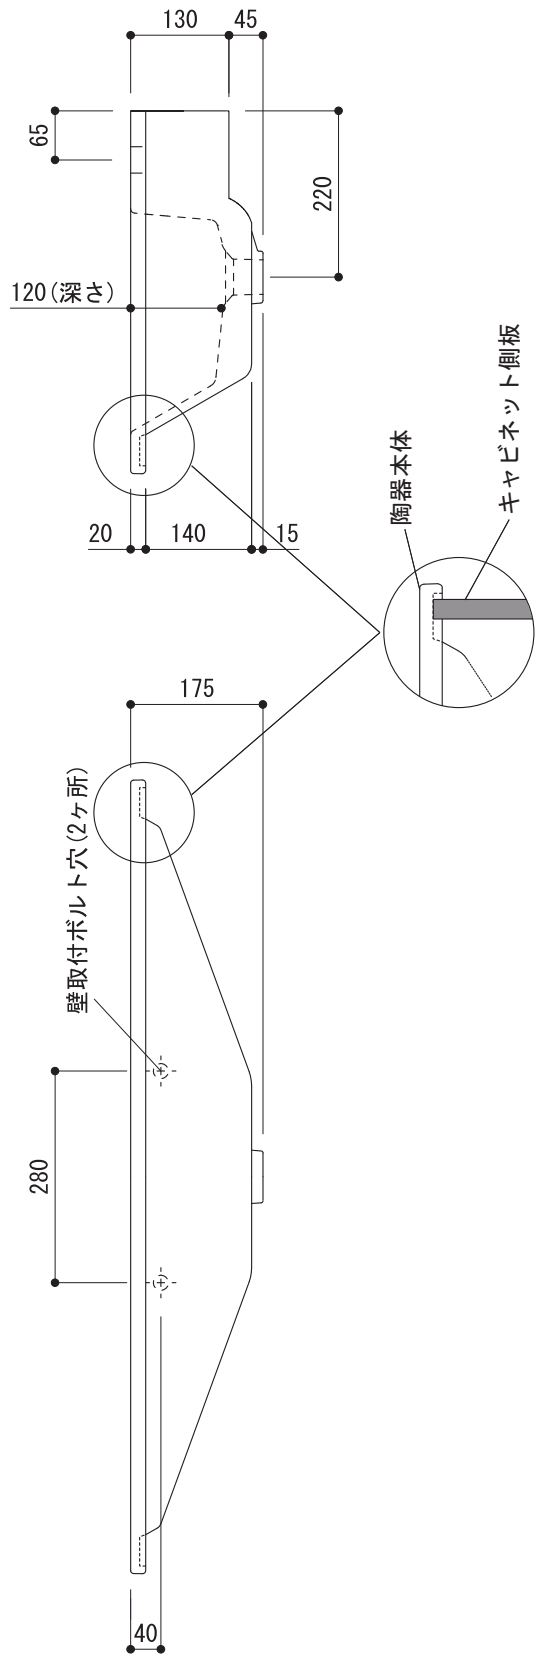

(○)=φ30もしくはφ35の水栓取付用穴あけ加工を承ります。
 必要な場合、ご注文の際にご指示ください。

陶器本体
 キャビネット側板
 造作キャビネットとの組み合わせを考慮した裏面形状です。

品名	洗面器 -CATALANO, Star-			品番	ADF70-2201		
仕様	壁掛け/オーバーフロー付き/壁取付ボルト付属/ 陶器/ホワイト			重量	26kg	容量	7L
						縮尺	1:10
大洋金物株式会社 ティーフォーム事業部 Tform							