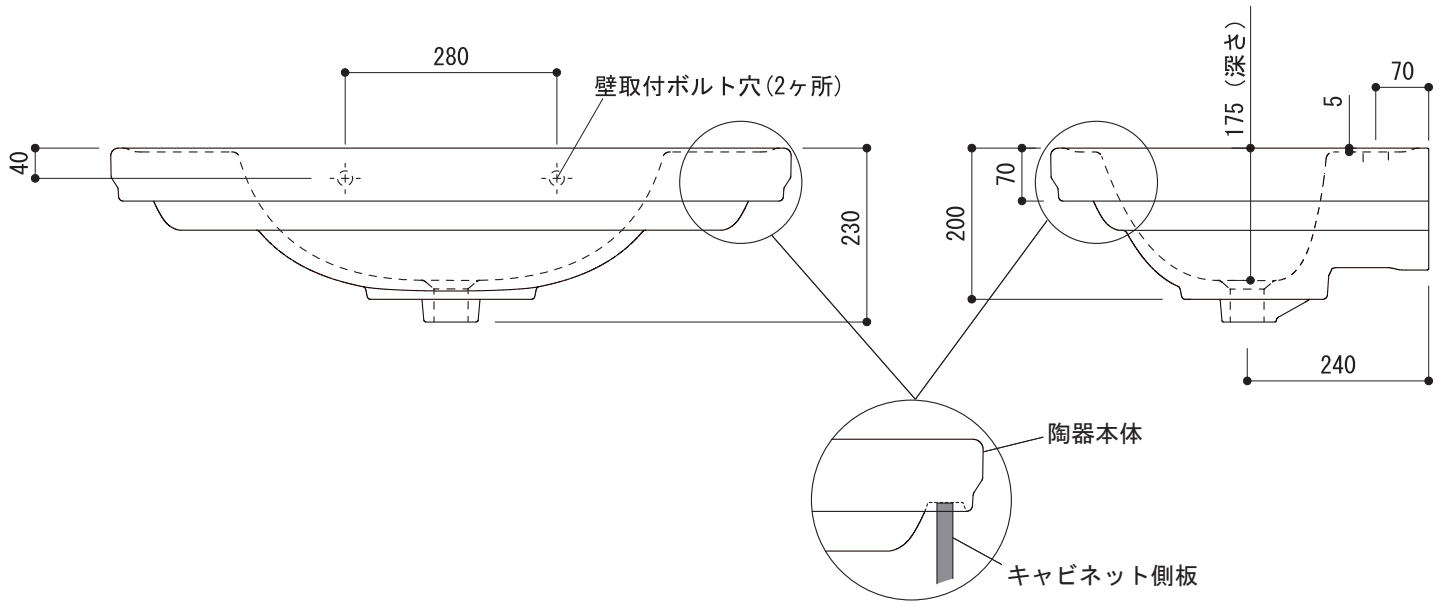

○ = φ30もしくはφ35の水栓取付用穴あけ加工を承ります。
 必要な場合、ご注文の際にご指示ください。

造作キャビネットとの組み合わせを考慮した
 裏面形状です。

品名 洗面器 -CATALANO, Canova Royal-	品番 ADF70-2301		
仕様 壁掛け/オーバーフロー付き/壁取付ボルト付属/ 陶器/ホワイト	重量 27kg	容量 13L	縮尺 1:10
	大洋金物株式会社 ティーフォーム事業部 Tform		