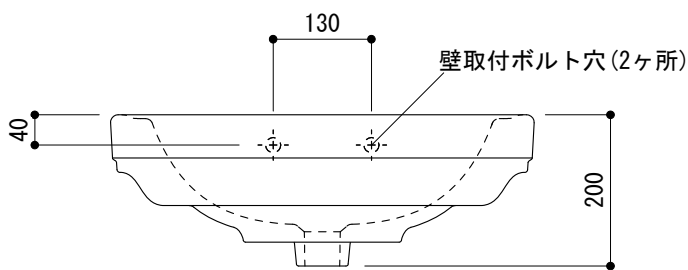

() = φ30もしくはφ35の水栓取付用穴あけ加工を承ります。
 必要な場合、ご注文の際にご指示ください。

品名	洗面器 -CATALANO, Canova Royal-			品番	ADF70-2303		
仕様	壁掛け/オーバーフロー付き/壁取付ボルト付属/ 陶器/ホワイト			重量	16kg	容量	6.8L
				縮尺	1:10		
				大洋金物株式会社 ティーフォルム事業部 Tform			