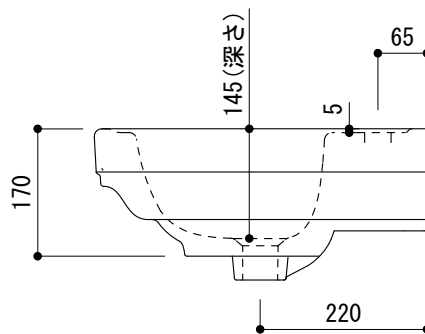

() = φ30もしくはφ35の水栓取付用穴あけ加工を承ります。
 必要な場合、ご注文の際にご指示ください。

品名	洗面器 -CATALANO, Canova Royal-			品番	ADF70-2303		
仕様	壁掛け/オーバーフロー付き/壁取付ボルト付属/ 陶器/ホワイト			重量	16kg	容量	6.8L
				縮尺	1:10		
				大洋金物株式会社 ティーフォルム事業部 Tform			