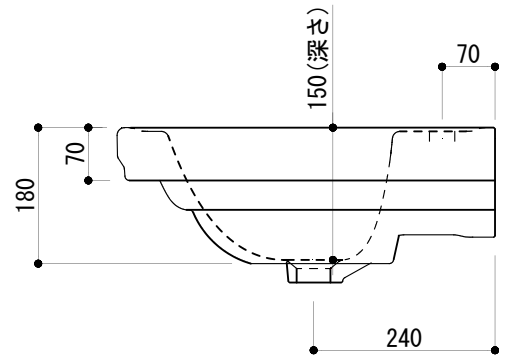

○= 030もしくは035の水栓取付用穴あけ加工を承ります。
 必要な場合、ご注文の際にご指示ください。

品名	洗面器 -CATALANO, Canova Royal-		品番	ADF70-2307				
仕様	壁掛け/オーバーフロー付き/壁取付ボルト付属/ 陶器/ホワイト		重量	24kg	容量	8L	縮尺	1:10
大洋金物株式会社 ティーフォルム事業部 Tform								