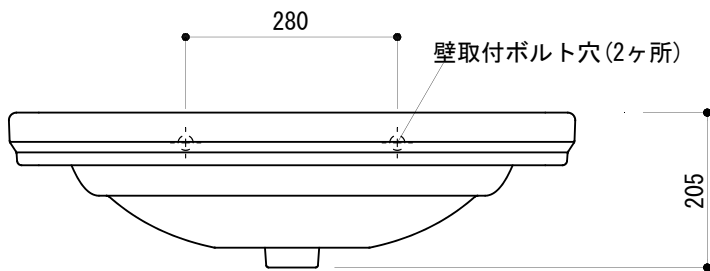

○= 030もしくは035の水栓取付用穴あけ加工を承ります。
 必要な場合、ご注文の際にご指示ください。

品名	洗面器 -CATALANO, Canova Royal-		品番	ADF70-2307				
仕様	壁掛け/オーバーフロー付き/壁取付ボルト付属/ 陶器/ホワイト		重量	24kg	容量	8L	縮尺	1:10
大洋金物株式会社 ティーフォルム事業部 Tform								