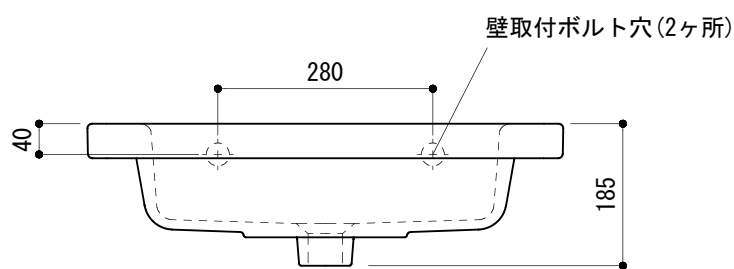

○ = φ30もしくはφ35の水栓取付用穴あけ加工を承ります。  
 必要な場合、ご注文の際にご指示ください。

品名 洗面器・手洗器 -CATALANO, New Light-

品番 ADF70-2402

仕様 壁掛け/オーバーフロー付き/壁取付ボルト付属/  
 陶器/ホワイト

重量 19kg      容量 10.5L      縮尺 1:10

大洋金物株式会社 ティーフォルム事業部 **Tform**