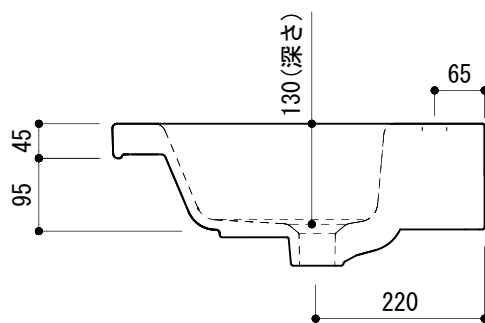

○ = φ30もしくはφ35の水栓取付用穴あけ加工を承ります。  
 必要な場合、ご注文の際にご指示ください。

品名 洗面器・手洗器 -CATALANO, New Light-

品番 ADF70-2402

仕様 壁掛け/オーバーフロー付き/壁取付ボルト付属/  
 陶器/ホワイト

重量 19kg      容量 10.5L      縮尺 1:10

大洋金物株式会社 ティーフォルム事業部 **Tform**