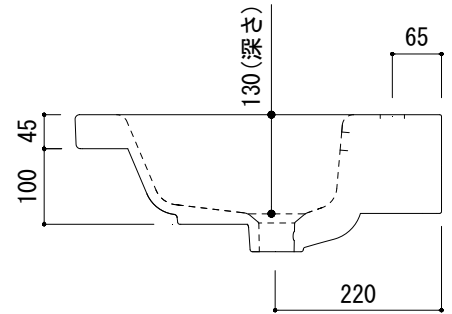

○=φ30もしくはφ35の水栓取付用穴あけ加工を承ります。  
 必要な場合、ご注文の際にご指示ください。

品名	洗面器 -CATALANO, New Light-			品番	ADF70-2404		
仕様	壁掛け/オーバーフロー付き/壁取付ボルト付属/ 陶器/ホワイト			重量	27kg	容量	11L
						縮尺	1:10
大洋金物株式会社 ティーフォルム事業部 <b>Tform</b>							