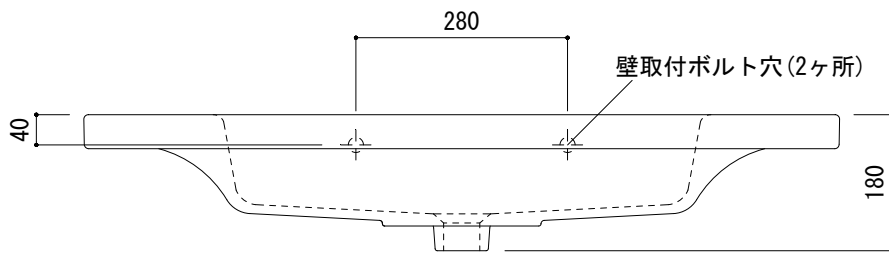

○=φ30もしくはφ35の水栓取付用穴あけ加工を承ります。  
 必要な場合、ご注文の際にご指示ください。

品名	洗面器 -CATALANO, New Light-			品番	ADF70-2404		
仕様	壁掛け/オーバーフロー付き/壁取付ボルト付属/ 陶器/ホワイト			重量	27kg	容量	11L
						縮尺	1:10
大洋金物株式会社 ティーフォルム事業部 <b>Tform</b>							