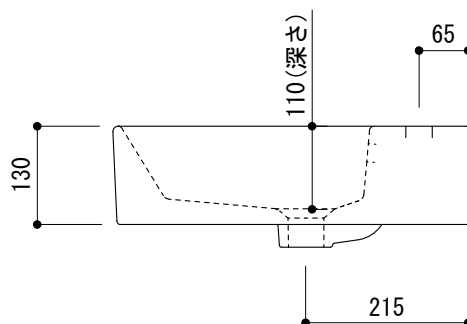

○ = φ30もしくはφ35の水栓取付用穴あけ加工を承ります。
 必要な場合、ご注文の際にご指示ください。

※陶器製品には寸法公差があります。
 洗面器の収め方をご確認の上、必ず現物を合わせて
 カウンターに切込を行ってください。

品名 洗面器 -CATALANO, Premium-	品番 ADF70-2503		
仕様 壁掛け、カウンター置き/オーバーフロー付き/壁取付ボルト付属/ 陶器/ホワイト	重量 18kg	容量 9L	縮尺 1:10
	大洋金物株式会社 ティーフォーム事業部 Tform		