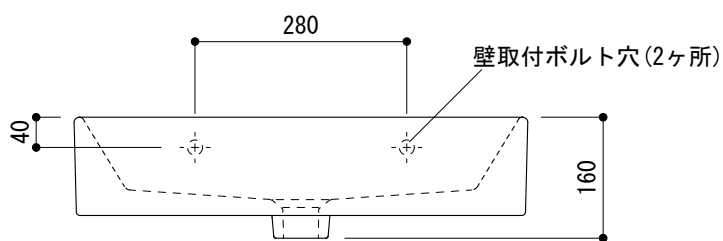

○ = φ30もしくはφ35の水栓取付用穴あけ加工を承ります。
 必要な場合、ご注文の際にご指示ください。

※陶器製品には寸法公差があります。
 洗面器の収め方をご確認の上、必ず現物を合わせて
 カウンターに切込を行ってください。

品名 洗面器 -CATALANO, Premium-	品番 ADF70-2503		
仕様 壁掛け、カウンター置き/オーバーフロー付き/壁取付ボルト付属/ 陶器/ホワイト	重量 18kg	容量 9L	縮尺 1:10
	大洋金物株式会社 ティーフォーム事業部 Tform		