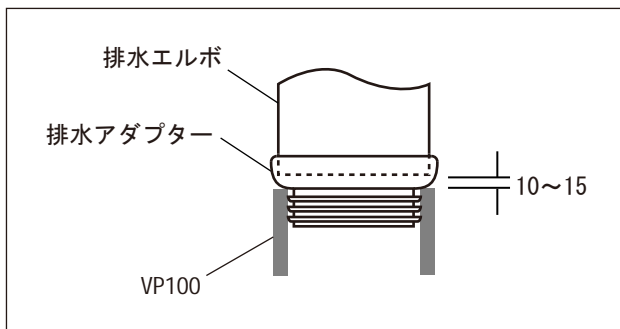

【排水部詳細図】

品名 床置便器 -CATALANO, Zero-	品番 ADF71-0024		
仕様 ウォッシュダウン式/普通便座付属/陶器/ホワイト	重量	容量	縮尺
大洋金物株式会社 ティーフォーム事業部 Tform			