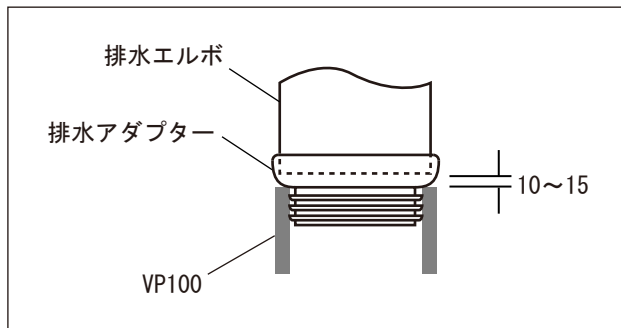

【排水部詳細図】

品名 床置便器 -CATALANO, Zero-	品番 ADF71-0401		
仕様 ウォッシュダウン式/普通便座付属/陶器/ホワイト	重量	容量	縮尺
大洋金物株式会社 ティーフォーム事業部 Tform			