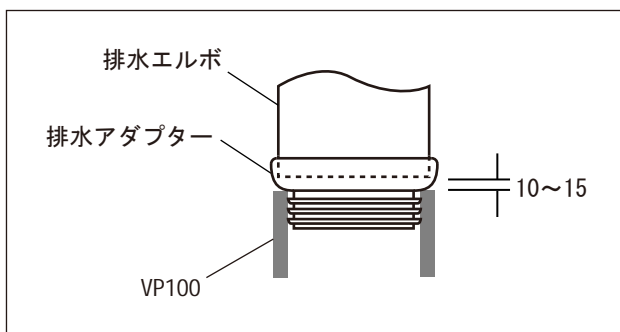

【排水部詳細図】

品名 床置便器 -CATALANO, C-	品番 ADF71-1003		
仕様 ウォッシュダウン式/普通便座付属/陶器/ホワイト	重量	容量	縮尺
大洋金物株式会社 ティーフォーム事業部 Tform			