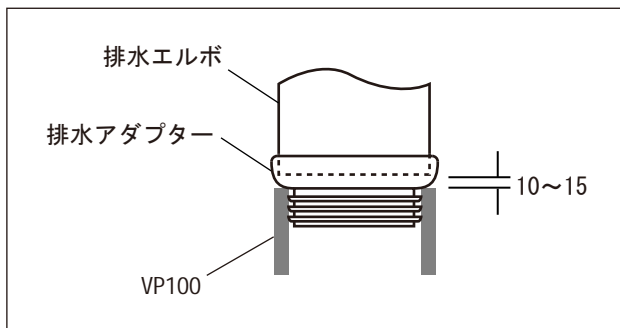

【排水部詳細図】

品名 床置便器 -CATALANO, C-	品番 ADF71-1004		
仕様 ウォッシュダウン式/普通便座付属/陶器/ホワイト	重量	容量	縮尺
大洋金物株式会社 ティーフォーム事業部 <b>Tform</b>			