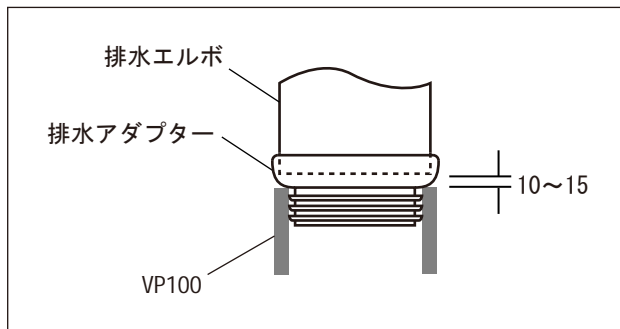

【排水部詳細図】

<p>品名 床置便器 -CATALANO, Roma-</p>	<p>品番 ADF71-1601</p>		
<p>仕様 ウォッシュダウン式/普通便座付属/陶器/ホワイト</p>	<p>重量</p>	<p>容量</p>	<p>縮尺</p>
<p>大洋金物株式会社 ティーフォーム事業部 Tform</p>			