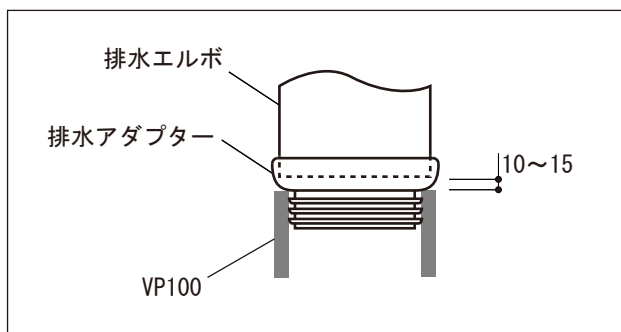

【排水部詳細図】

※温水洗浄便座対応モデル: ADF71-2152には標準便座は付属しません。

品名 床置便器 -CATALANO, Velis-	品番 ADF71-2102 (普通便座なし本体のみ: ADF71-2152)		
仕様 ウォッシュダウン式/ソフトクローズ便座付属/ 陶器/ホワイト	重量	容量	縮尺
大洋金物株式会社 ティーフォーム事業部 Tform			