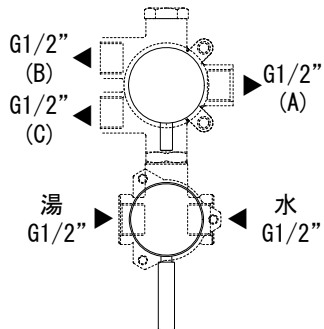

給湯給水接続

※吐水口は(A), (B), (C)の3方向です。吐水口によってハンドルの停止位置が異なります。

AGN73-0163-001 クローム
AGN73-0163-011 ハイノックス

<p>品名 バス混合栓 -FANTINI, Nostromo-</p>	<p>品番 AGN73-0163 (旧品番: AGN73-0136+0181)</p>		
<p>仕様 ディバーター(切替え)付き/</p>	<p>重量</p>	<p>容量</p>	<p>縮尺</p>
<p>大洋金物株式会社 ティーフォルム事業部 Tform</p>			