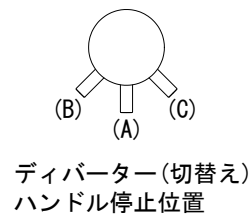

給湯給水接続

※吐水口は(A), (B), (C)の3方向です。吐水口によってハンドルの停止位置が異なります。

AGN73-0163-001 クローム
AGN73-0163-011 ハイノックス

<p>品名 バス混合栓 -FANTINI, Nostromo-</p>	<p>品番 AGN73-0163 (旧品番: AGN73-0136+0181)</p>		
<p>仕様 ディバーター(切替え)付き/</p>	<p>重量</p>	<p>容量</p>	<p>縮尺</p>
<p>大洋金物株式会社 ティーフォルム事業部 Tform</p>			