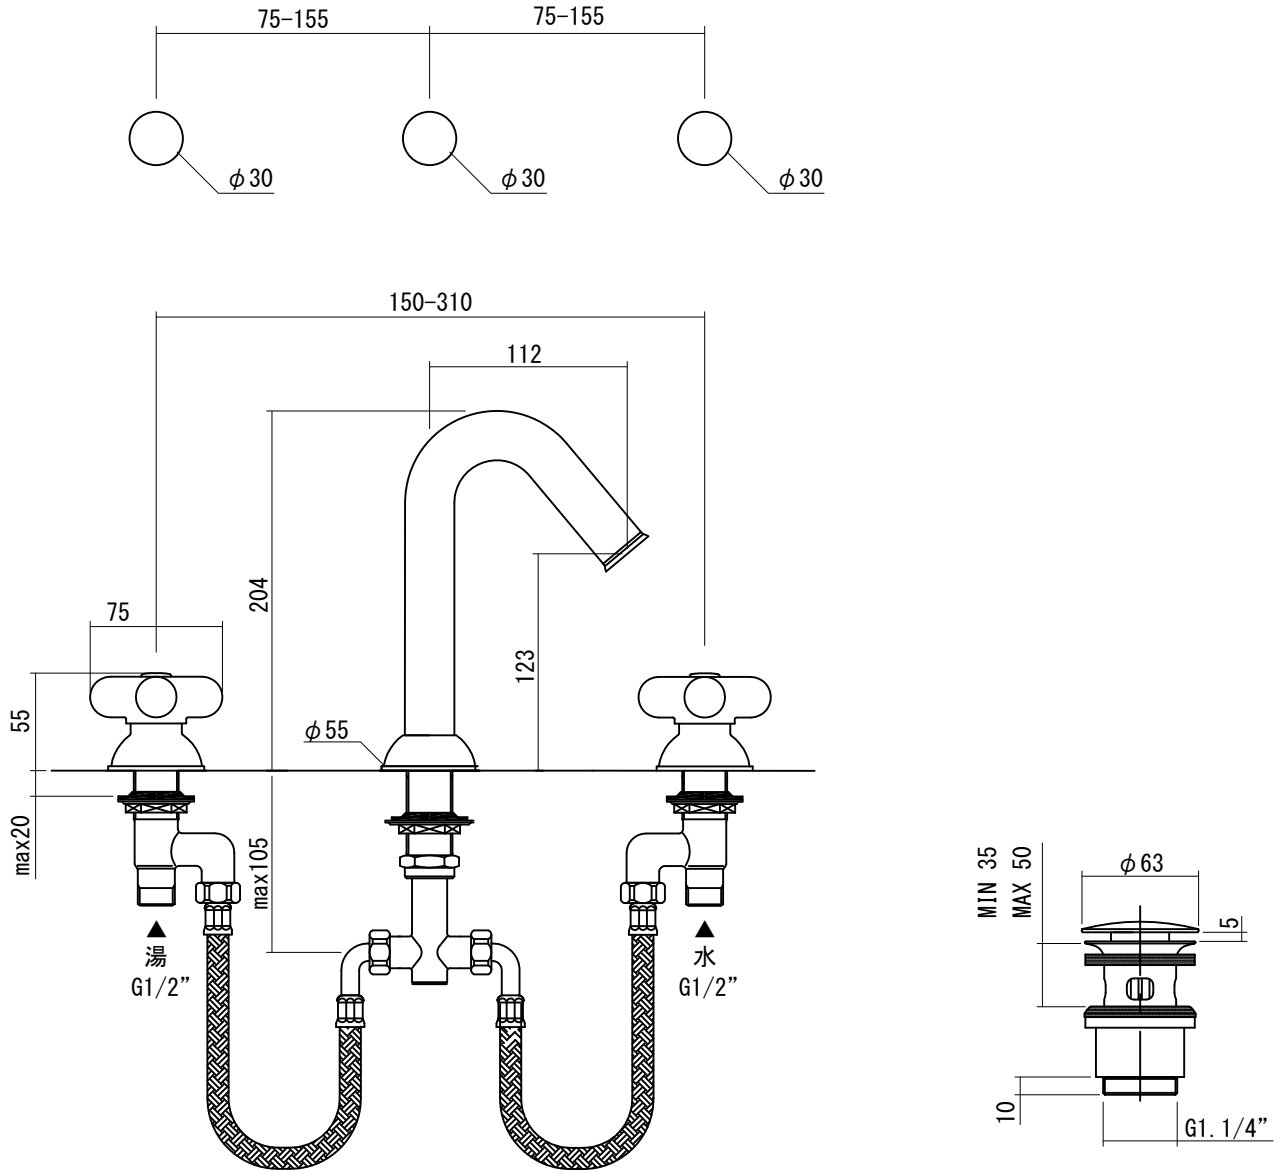

水栓取付穴

- AGN73-0425-001 クローム
- AGN73-0425-024 マットホワイト
- AGN73-0425-025 マットブラック
- AGN73-0425-107 レッド/クローム

<p>品名 混合栓 -FANTINI, I Balocchi-</p>	<p>品番 AGN73-0425</p>		
<p>仕様 プッシュ式ポップアップ排水金具付属</p>	<p>重量</p>	<p>容量</p>	<p>縮尺</p>
<p>大洋金物株式会社 ティーフォルム事業部 Tform</p>			