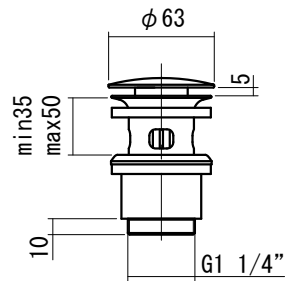

水栓取付穴

AGN73-0426-001 クローム
AGN73-0426-024 マットホワイト

品名
混合栓 -FANTINI, I Balocchi-

品番
AGN73-0426

仕様
プッシュ式ポップアップ排水金具付属

重量 容量 縮尺

大洋金物株式会社 ティーフォルム事業部 **Tform**