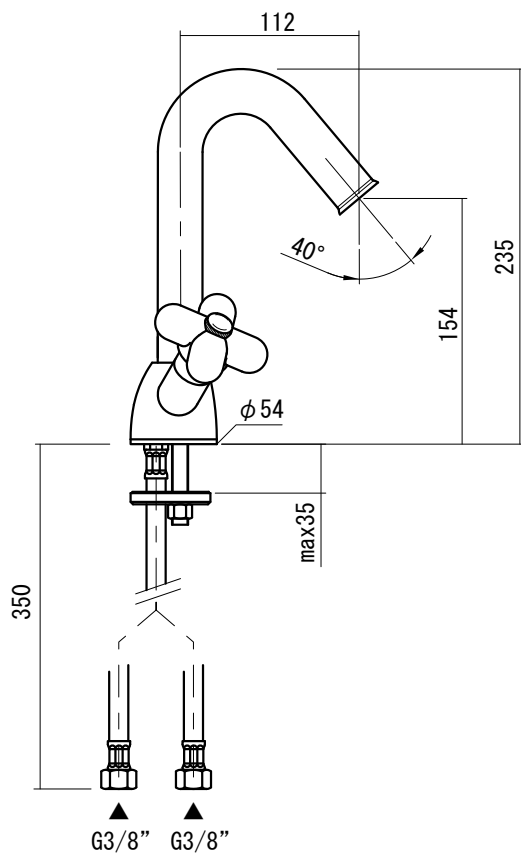

水栓取付穴

AGN73-0426-001 クローム
AGN73-0426-024 マットホワイト

品名
混合栓 -FANTINI, I Balocchi-

品番
AGN73-0426

仕様
プッシュ式ポップアップ排水金具付属

重量 容量 縮尺

大洋金物株式会社 ティーフォルム事業部 **Tform**