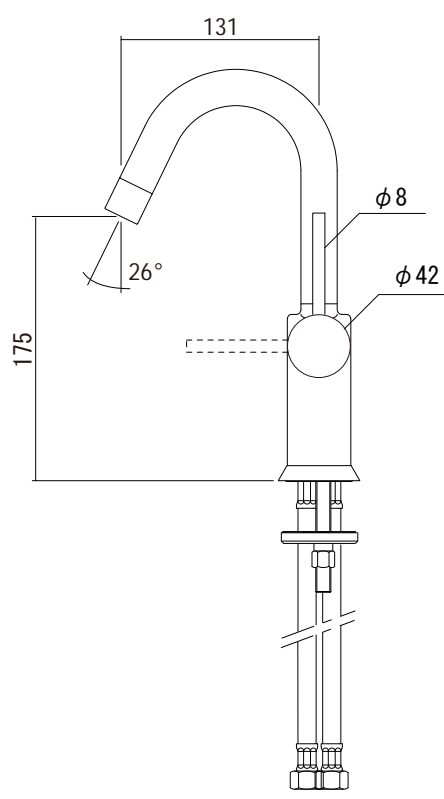

水栓取付穴

品名  
混合栓 -FANTINI, Cafe-

品番  
AGN73-1601 (旧品番:AGN73-1601+1620)

仕様  
クローム/吐水口首振可

重量

容量

縮尺

大洋金物株式会社 ティーフォルム事業部 **Tform**