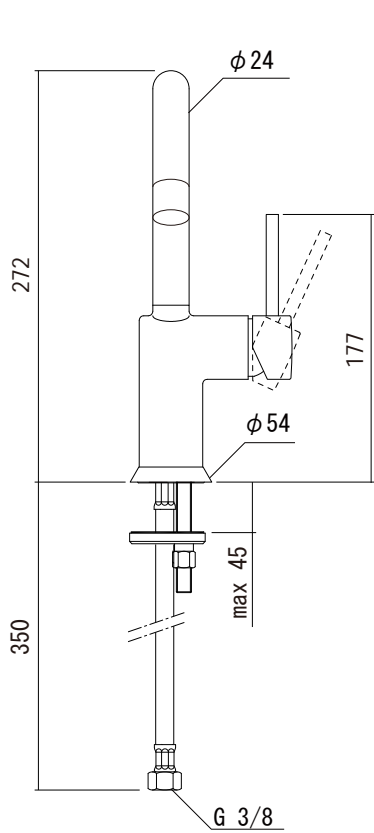

水栓取付穴

品名  
混合栓 -FANTINI, Cafe-

品番  
AGN73-1601 (旧品番:AGN73-1601+1620)

仕様  
クローム/吐水口首振可

重量

容量

縮尺

大洋金物株式会社 ティーフォルム事業部 **Tform**