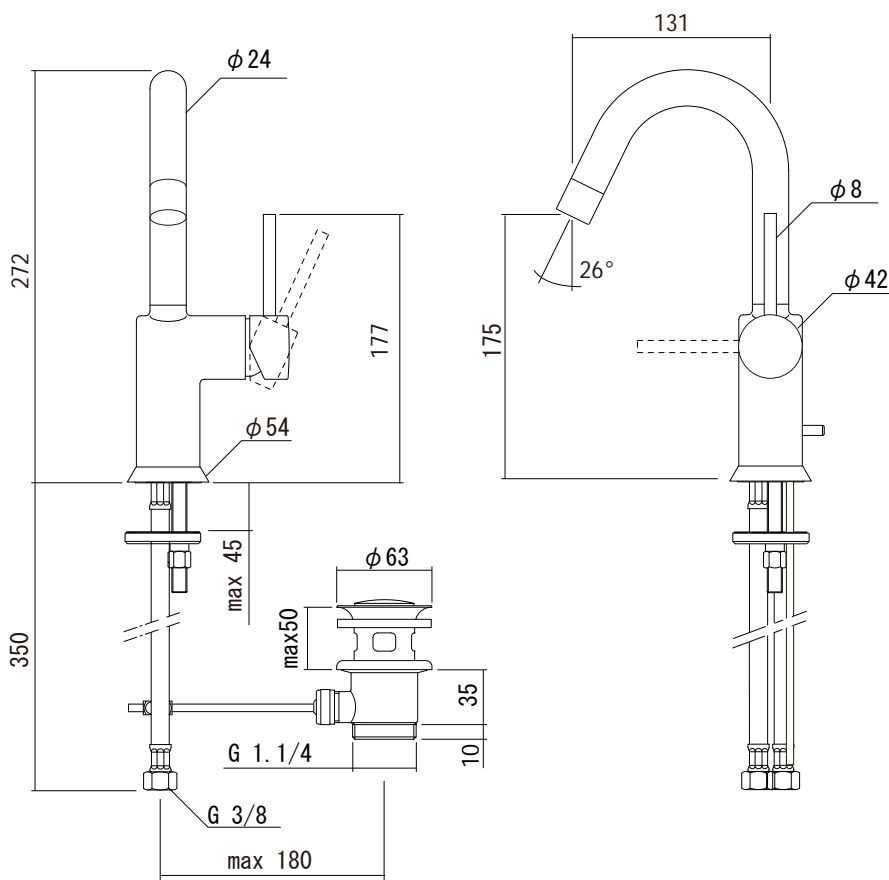

水栓取付穴

AGN73-1602-001 クローム
AGN73-1602-003 ステンレス

| | | | |
|---|---|-----------|-----------|
| <p>品名 混合栓 -FANTINI, Cafe-</p> | <p>品番 AGN73-1602 (旧品番: AGN73-1602+1620)</p> | | |
| <p>仕様 ポップアップ排水金具・引棒付属/クローム/吐水口首振可</p> | <p>重量</p> | <p>容量</p> | <p>縮尺</p> |
| <p>大洋金物株式会社 ティーフォルム事業部 Tform</p> | | | |