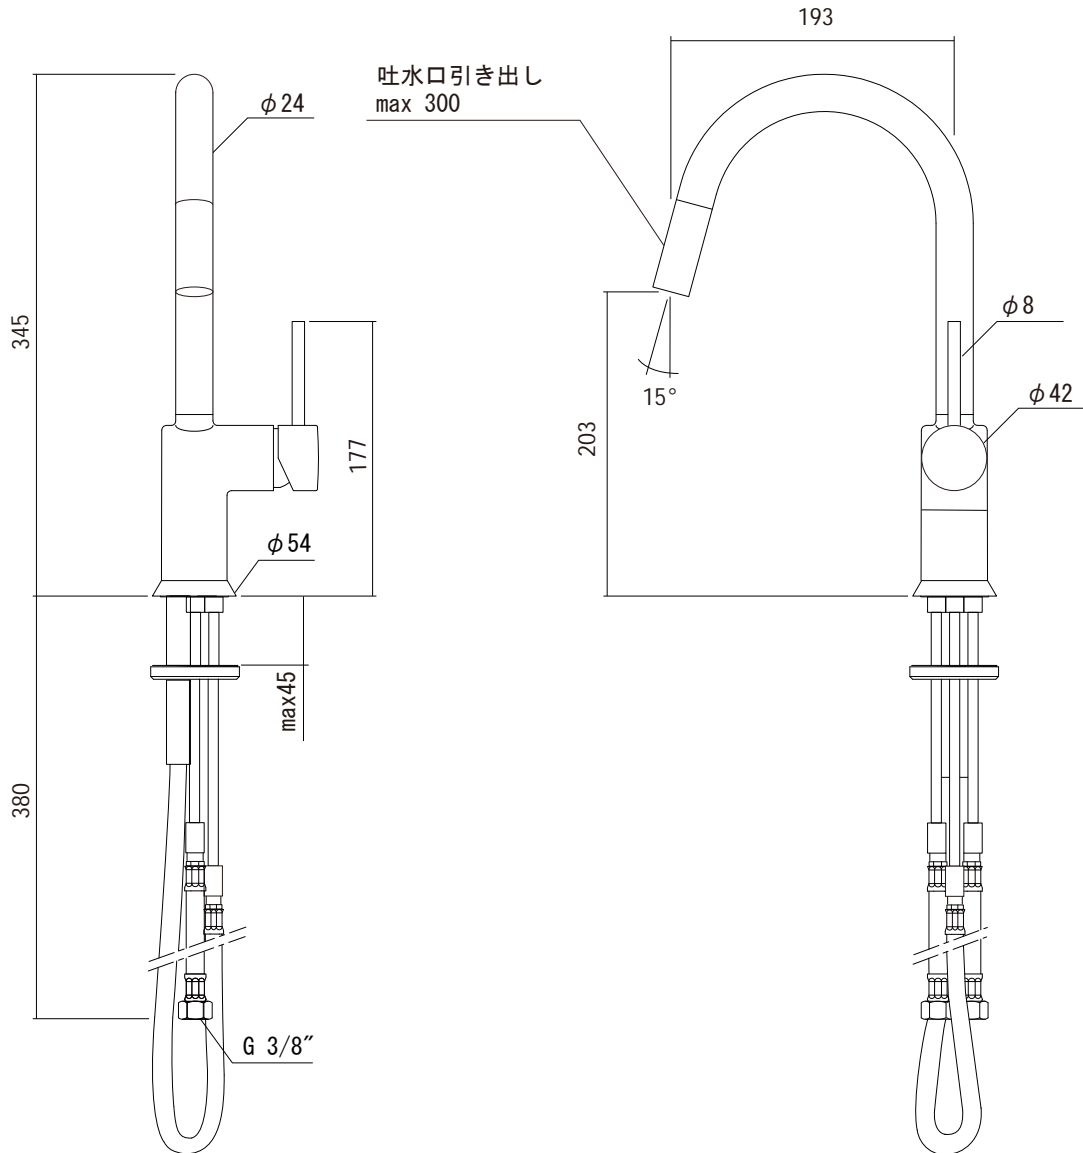

水栓取付穴

<p>品名 キッチン混合栓 -FANTINI, Cafe-</p>	<p>品番 AGN73-1616 (旧品番: AGN73-1616+1620)</p>		
<p>仕様 ハンドシャワー引出式/クローム</p>	<p>重量</p>	<p>容量</p>	<p>縮尺</p>
<p>大洋金物株式会社 ティーフォーム事業部 Tform</p>			