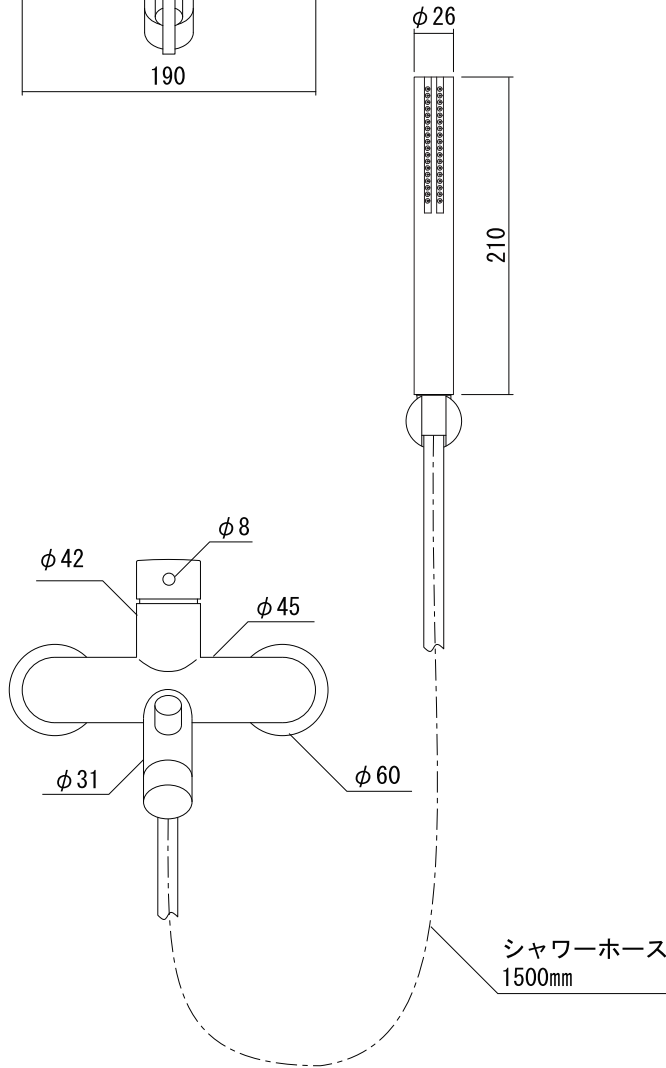

シャワーフック (付属品)

品名  
バス・シャワー混合栓 -FANTINI, Cafe-

品番  
AGN73-1652-011 (旧品番: AGN73-1605+1620)

仕様  
ディバーター(切替え)付き/  
ハイノックス

重量                      容量                      縮尺

大洋金物株式会社 ティーフォーム事業部 **Tform**