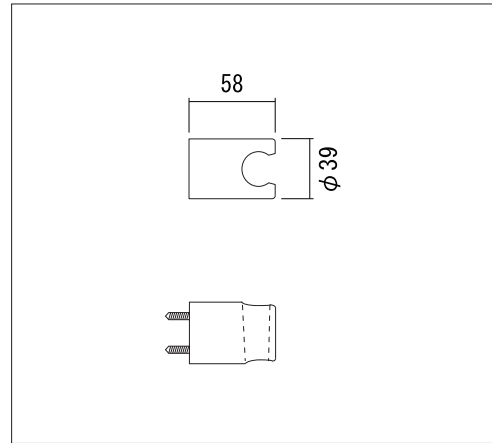

シャワーフック (付属品)

品名  
バス・シャワー混合栓 -FANTINI, Cafe-

品番  
AGN73-1652-011 (旧品番: AGN73-1605+1620)

仕様  
ディバーター(切替え)付き/  
ハイノックス

重量                      容量                      縮尺

大洋金物株式会社 ティーフォーム事業部 **Tform**