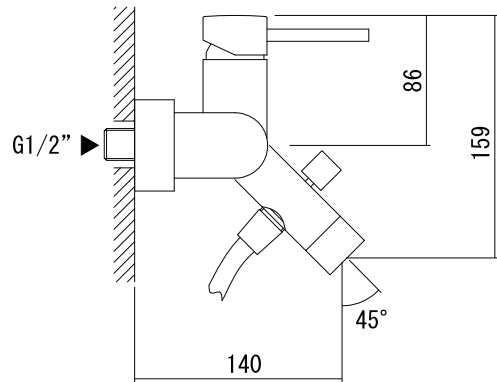

シャワーフック (付属品)

品名  
バス・シャワー混合栓 -FANTINI, Cafe-

品番  
AGN73-1652-011 (旧品番: AGN73-1605+1620)

仕様  
ディバーター(切替え)付き/  
ハイノックス

重量                      容量                      縮尺

大洋金物株式会社 ティーフォーム事業部 **Tform**