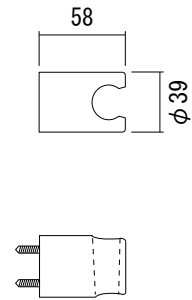

シャワーフック (付属品)

固定タイプ

可変タイプ

品名
バス・シャワー混合栓 -FANTINI, Cafe-

仕様
ディバーター(切替え)付き/クローム

品番
AGN73-1653-001 (旧品番: AGN73-1606+1620)

重量
容量
縮尺

大洋金物株式会社 ティーフォーム事業部 **Tform**