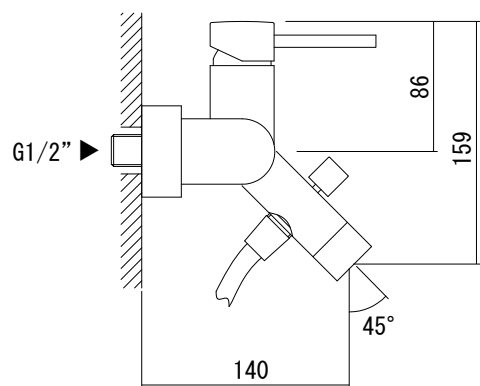

シャワーフック (付属品)

固定タイプ

可変タイプ

品名
バス・シャワー混合栓 -FANTINI, Cafe-

仕様
ディバーター(切替え)付き/クローム

品番
AGN73-1653-001 (旧品番: AGN73-1606+1620)

重量
容量
縮尺

大洋金物株式会社 ティーフォーム事業部 **Tform**