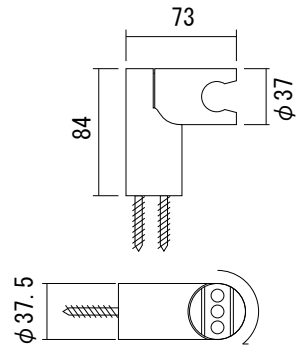

シャワーフック (付属品)

固定タイプ

可変タイプ

品名
バス・シャワー混合栓 -FANTINI, Cafe-

仕様
ディバーター(切替え)付き/クローム

品番
AGN73-1653-001 (旧品番: AGN73-1606+1620)

重量
容量
縮尺

大洋金物株式会社 ティーフォーム事業部 **Tform**