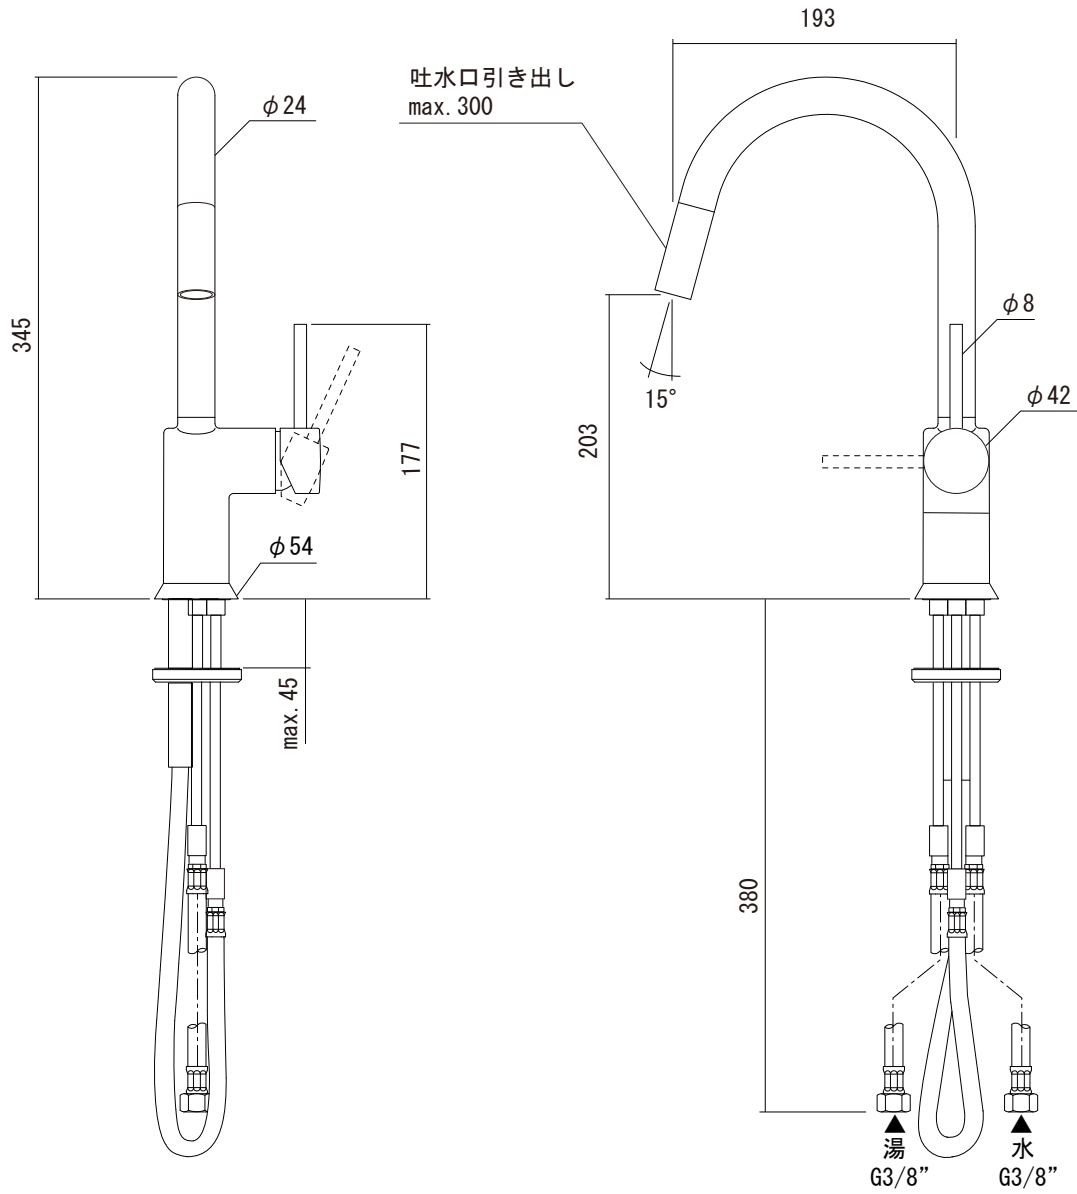

水栓取付穴

AGN73-1658-001 クローム  
AGN73-1658-011 ハイノックス

<p>品名 キッチン混合栓 -FANTINI, Cafe-</p>	<p>品番 AGN73-1658 (旧品番: AGN73-1616+1620)</p>		
<p>仕様 ハンドシャワー引出式</p>	<p>重量</p>	<p>容量</p>	<p>縮尺</p>
<p>大洋金物株式会社 ティーフォーム事業部 <b>Tform</b></p>			