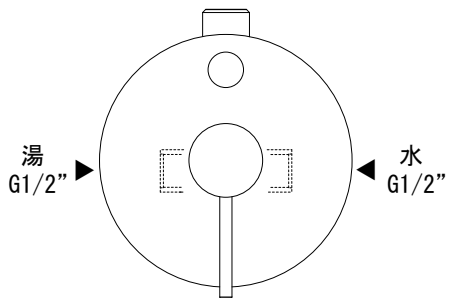

給湯給水接続

※ディバーターを引くと吐水口②に切り替わります

AGN73-1668-001 クローム
AGN73-1668-011 ハイノックス

<p>品名 バス混合栓 -FANTINI, Cafe-</p>	<p>品番 AGN73-1668 (旧品番:AGN73-0115+1620)</p>		
<p>仕様 ディバーター(切替え)付き</p>	<p>重量</p>	<p>容量</p>	<p>縮尺</p>
<p>大洋金物株式会社 ティーフォルム事業部 Tform</p>			