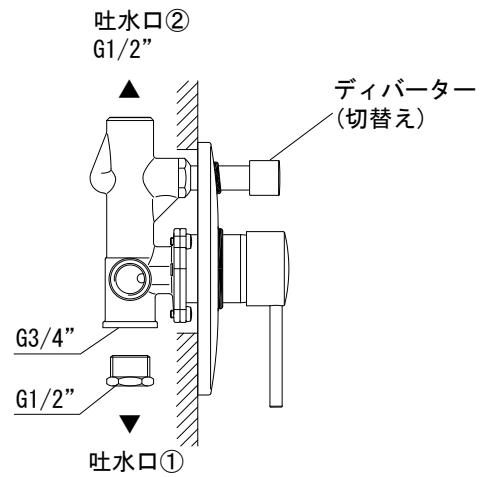

給湯給水接続

※ディバーターを引くと吐水口②に切り替わります

AGN73-1668-001 クローム
AGN73-1668-011 ハイノックス

<p>品名 バス混合栓 -FANTINI, Cafe-</p>	<p>品番 AGN73-1668 (旧品番:AGN73-0115+1620)</p>		
<p>仕様 ディバーター(切替え)付き</p>	<p>重量</p>	<p>容量</p>	<p>縮尺</p>
<p>大洋金物株式会社 ティーフォルム事業部 Tform</p>			