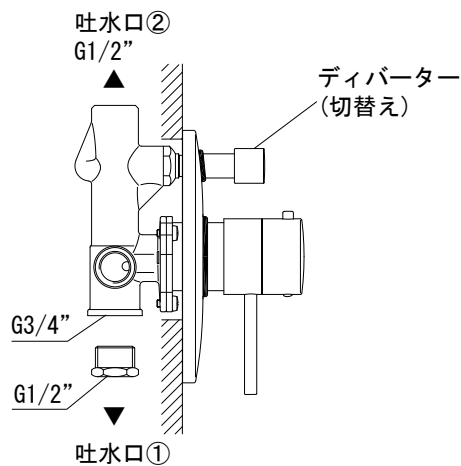

給湯給水接続

※ディバーターを引くと吐水口②に切り替わります

AGN73-1672-001 クローム
AGN73-1672-011 ハイノックス

<p>品名 バス混合栓 -FANTINI, Cafe-</p>	<p>品番 AGN73-1672 (旧品番: AGN73-0123+1620)</p>		
<p>仕様 サーモスタット, ディバーター(切替え)付き</p>	<p>重量</p>	<p>容量</p>	<p>縮尺</p>
<p>大洋金物株式会社 ティーフォーム事業部 Tform</p>			