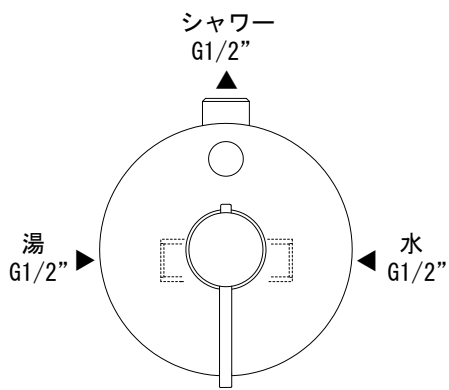

給湯給水接続

※ディバーターを引くと吐水口②に切り替わります

AGN73-1672-001 クローム
AGN73-1672-011 ハイノックス

<p>品名 バス混合栓 -FANTINI, Cafe-</p>	<p>品番 AGN73-1672 (旧品番: AGN73-0123+1620)</p>		
<p>仕様 サーモスタット, ディバーター(切替え)付き</p>	<p>重量</p>	<p>容量</p>	<p>縮尺</p>
<p>大洋金物株式会社 ティーフォーム事業部 Tform</p>			