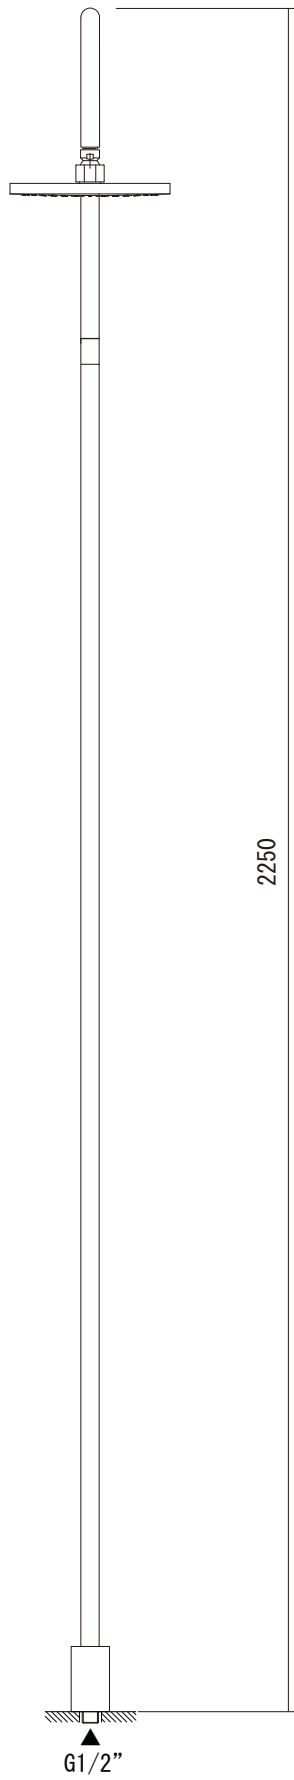

給湯給水接続

※ディバーターを引くと吐水口②に切り替わります

<p>品名 バス混合栓 -FANTINI, Cafe-</p>	<p>品番 AGN73-1668-001</p>		
<p>仕様 セット品番: AGN73-1682-001 [1/3] ディバーター(切替え)付き/クローム</p>	<p>重量</p>	<p>容量</p>	<p>縮尺</p>
<p>大洋金物株式会社 ティーフォーム事業部 Tform</p>			

品名 レインシャワー -FANTINI, Cafe-	品番 AGN73-1761-001		
仕様 セット品番:AGN73-1682-001 [2/3] クローム	重量	容量	縮尺
大洋金物株式会社 ティーフォーム事業部 Tform			

品名 シャワーセット -FANTINI, Cafe-	品番 AGN73-1635-001		
仕様 セット品番:AGN73-1682-001 [3/3] クローム	重量	容量	縮尺
大洋金物株式会社 ティーフォーム事業部 Tform			