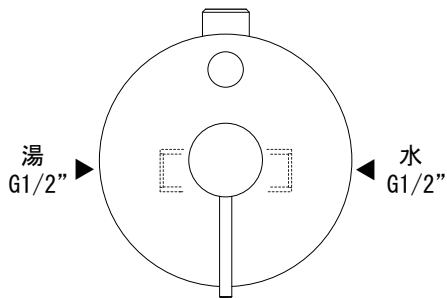

給湯給水接続

※ディバーターを引くと吐水口②に切り替わります

<p>品名 バス混合栓 -FANTINI, Cafe-</p>	<p>品番 AGN73-1668-001</p>		
<p>仕様 セット品番: AGN73-1682-001 [1/3] ディバーター(切替え)付き/クローム</p>	<p>重量</p>	<p>容量</p>	<p>縮尺</p>
<p>大洋金物株式会社 ティーフォーム事業部 Tform</p>			

品名 レインシャワー -FANTINI, Cafe-	品番 AGN73-1761-001		
仕様 セット品番:AGN73-1682-001 [2/3] クローム	重量	容量	縮尺
大洋金物株式会社 ティーフォーム事業部 Tform			

品名 シャワーセット -FANTINI, Cafe-	品番 AGN73-1635-001		
仕様 セット品番:AGN73-1682-001 [3/3] クローム	重量	容量	縮尺
大洋金物株式会社 ティーフォーム事業部 Tform			