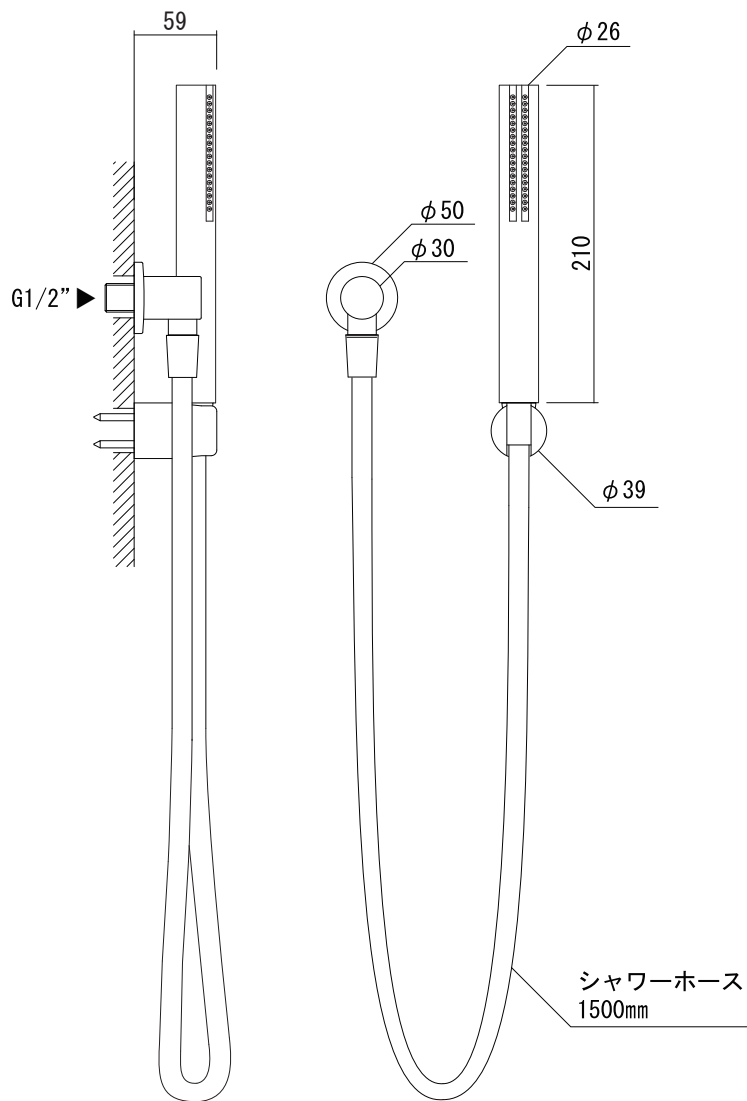

給湯給水接続

※ディバーターを引くと吐水口②に切り替わります

<p>品名 バス混合栓 -FANTINI, Cafe-</p>	<p>品番 AGN73-1668-001</p>		
<p>仕様 セット品番: AGN73-1682-001 [1/3] ディバーター(切替え)付き/クローム</p>	<p>重量</p>	<p>容量</p>	<p>縮尺</p>
<p>大洋金物株式会社 ティーフォーム事業部 Tform</p>			

品名 レインシャワー -FANTINI, Cafe-	品番 AGN73-1761-001		
仕様 セット品番:AGN73-1682-001 [2/3] クローム	重量	容量	縮尺
大洋金物株式会社 ティーフォーム事業部 Tform			

品名 シャワーセット -FANTINI, Cafe-	品番 AGN73-1635-001		
仕様 セット品番:AGN73-1682-001 [3/3] クローム	重量	容量	縮尺
大洋金物株式会社 ティーフォーム事業部 Tform			