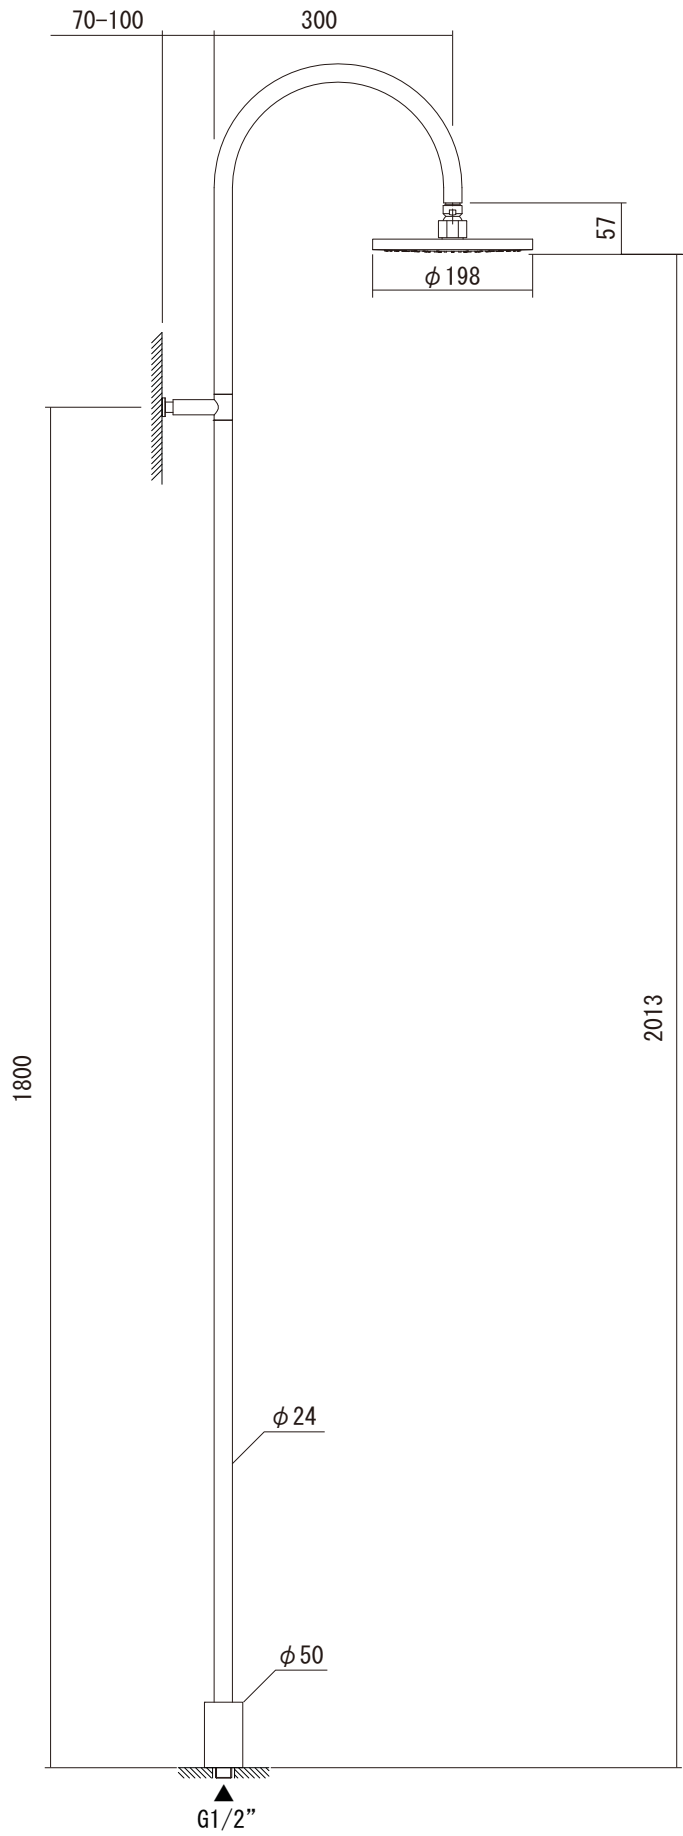

給湯給水接続

※ディバーターを引くと吐水口②に切り替わります

<p>品名 バス混合栓 -FANTINI, Cafe-</p>	<p>品番 AGN73-1668-001</p>		
<p>仕様 セット品番: AGN73-1682-001 [1/3] ディバーター(切替え)付き/クローム</p>	<p>重量</p>	<p>容量</p>	<p>縮尺</p>
<p>大洋金物株式会社 ティーフォーム事業部 Tform</p>			

品名 レインシャワー -FANTINI, Cafe-	品番 AGN73-1761-001		
仕様 セット品番:AGN73-1682-001 [2/3] クローム	重量	容量	縮尺
大洋金物株式会社 ティーフォーム事業部 Tform			

品名 シャワーセット -FANTINI, Cafe-	品番 AGN73-1635-001		
仕様 セット品番:AGN73-1682-001 [3/3] クローム	重量	容量	縮尺
大洋金物株式会社 ティーフォーム事業部 Tform			