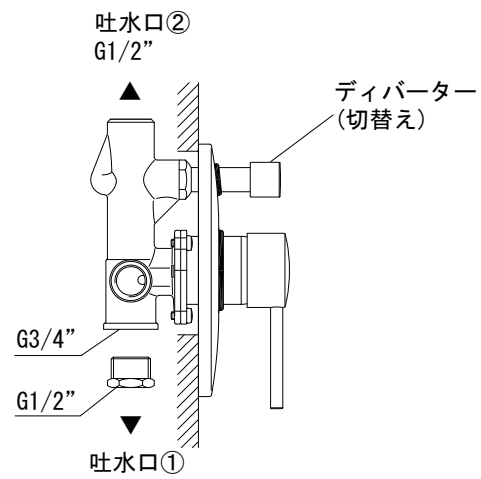

給湯給水接続

※ディバーターを引くと吐水口②に切り替わります

<p>品名 バス混合栓 -FANTINI, Cafe-</p>	<p>品番 AGN73-1668-001</p>		
<p>仕様 セット品番: AGN73-1682-001 [1/3] ディバーター(切替え)付き/クローム</p>	<p>重量</p>	<p>容量</p>	<p>縮尺</p>
<p>大洋金物株式会社 ティーフォーム事業部 Tform</p>			

品名 レインシャワー -FANTINI, Cafe-	品番 AGN73-1761-001		
仕様 セット品番:AGN73-1682-001 [2/3] クローム	重量	容量	縮尺
大洋金物株式会社 ティーフォーム事業部 Tform			

品名 シャワーセット -FANTINI, Cafe-	品番 AGN73-1635-001		
仕様 セット品番:AGN73-1682-001 [3/3] クローム	重量	容量	縮尺
大洋金物株式会社 ティーフォーム事業部 Tform			