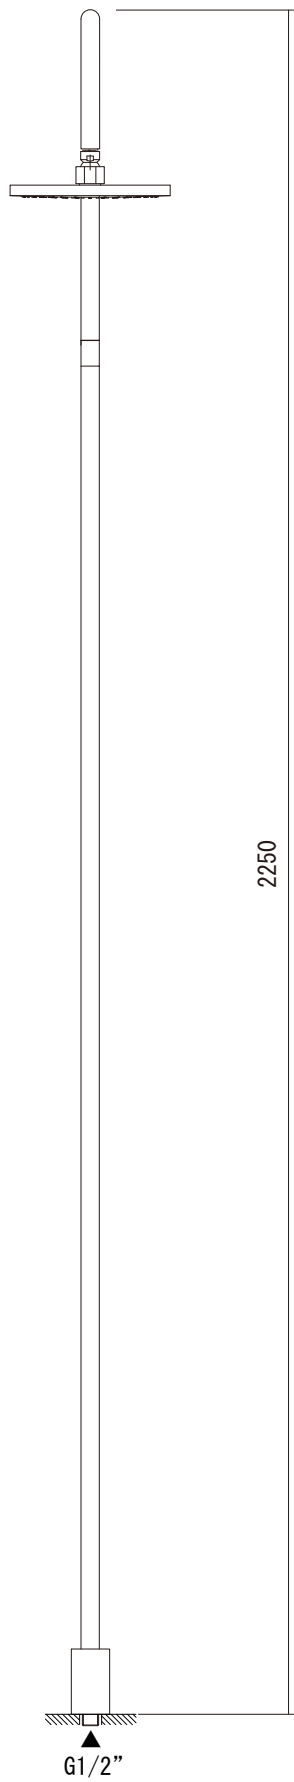

給湯給水接続

品名 バス混合栓 -FANTINI, Cafe-	品番 AGN73-1669-001		
仕様 セット品番: AGN73-1685-001 [1/2] クローム	重量	容量	縮尺
大洋金物株式会社 ティーフォーム事業部 Tform			

品名 レインシャワー -FANTINI, Cafe-	品番 AGN73-1761-001		
仕様 セット品番:AGN73-1685-001 [2/2] クローム	重量	容量	縮尺
大洋金物株式会社 ティーフォルム事業部 Tform			