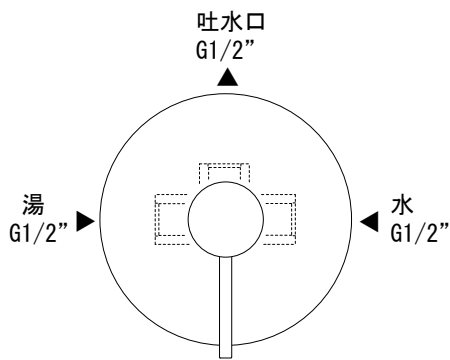

給湯給水接続

品名 バス混合栓 -FANTINI, Cafe-	品番 AGN73-1669-001		
仕様 セット品番: AGN73-1685-001 [1/2] クローム	重量	容量	縮尺
大洋金物株式会社 ティーフォーム事業部 Tform			

品名 レインシャワー -FANTINI, Cafe-	品番 AGN73-1761-001		
仕様 セット品番:AGN73-1685-001 [2/2] クローム	重量	容量	縮尺
大洋金物株式会社 ティーフォルム事業部 Tform			