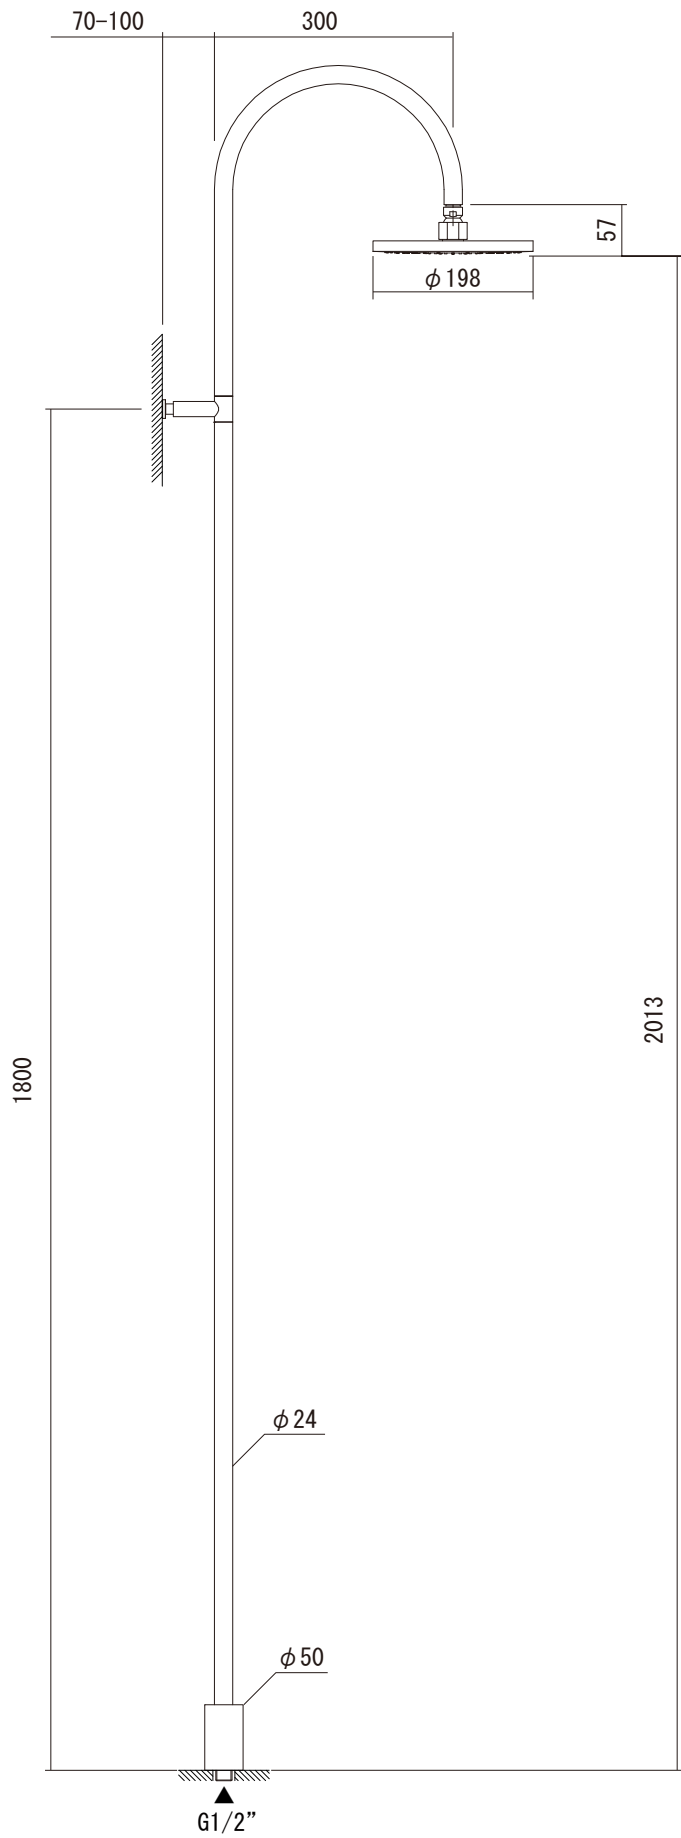

給湯給水接続

品名 バス混合栓 -FANTINI, Cafe-	品番 AGN73-1669-001		
仕様 セット品番: AGN73-1685-001 [1/2] クローム	重量	容量	縮尺
大洋金物株式会社 ティーフォーム事業部 Tform			

品名 レインシャワー -FANTINI, Cafe-	品番 AGN73-1761-001		
仕様 セット品番:AGN73-1685-001 [2/2] クローム	重量	容量	縮尺
大洋金物株式会社 ティーフォルム事業部 Tform			