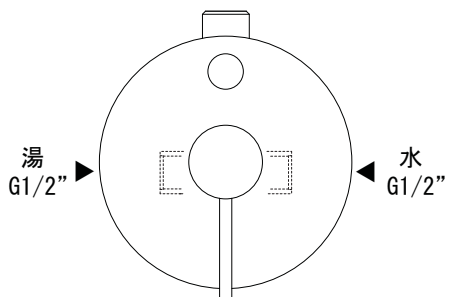

給湯給水接続

※ディバーターを引くと吐水口②に切り替わります

<p>品名 バス混合栓 -FANTINI, Cafe-</p>	<p>品番 AGN73-1668-001</p>		
<p>仕様 セット品番: AGN73-1686-001 [1/3] ディバーター(切替え)付き/クローム</p>	<p>重量</p>	<p>容量</p>	<p>縮尺</p>
<p>大洋金物株式会社 ティーフォーム事業部 Tform</p>			

品名
レインシャワー -FANTINI, Cafe-

品番
AGN73-1754-001

仕様
セット品番: AGN73-1686-001 [2/3]
クローム

重量

容量

縮尺

大洋金物株式会社 ティーフォーム事業部 **Tform**

品名
シャワーセット -FANTINI, Cafe-

品番
AGN73-1638-001

仕様
セット品番:AGN73-1686-001 [3/3]
クローム

重量	容量	縮尺
----	----	----

大洋金物株式会社 ティーフォーム事業部 **Tform**