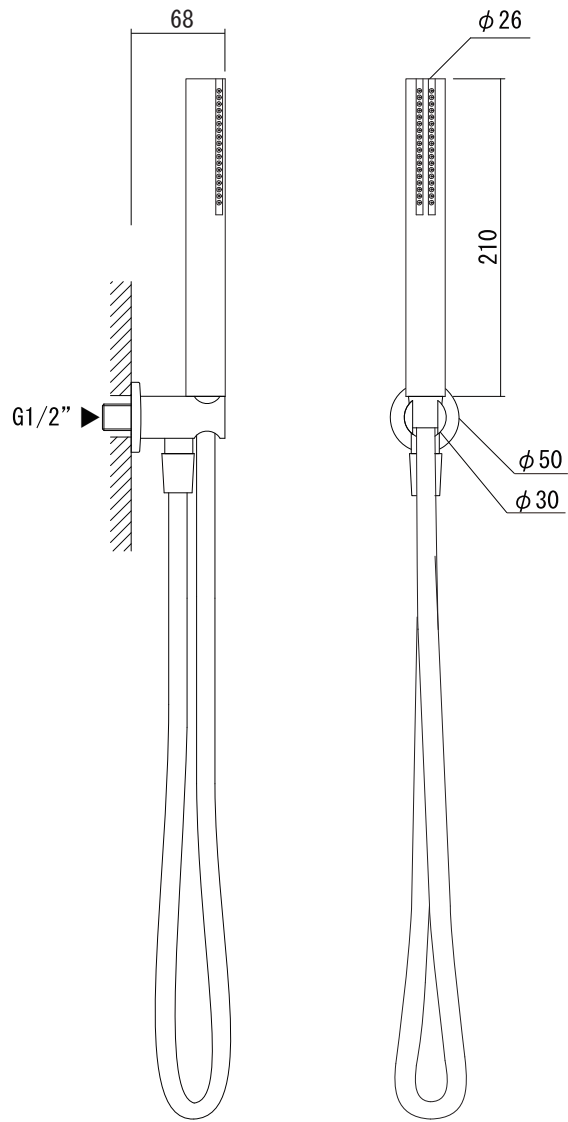

給湯給水接続

※ディバーターを引くと吐水口②に切り替わります

<p>品名 バス混合栓 -FANTINI, Cafe-</p>	<p>品番 AGN73-1668-001</p>		
<p>仕様 セット品番: AGN73-1686-001 [1/3] ディバーター(切替え)付き/クローム</p>	<p>重量</p>	<p>容量</p>	<p>縮尺</p>
<p>大洋金物株式会社 ティーフォーム事業部 Tform</p>			

品名
レインシャワー -FANTINI, Cafe-

品番
AGN73-1754-001

仕様
セット品番: AGN73-1686-001 [2/3]
クローム

重量

容量

縮尺

大洋金物株式会社 ティーフォーム事業部 **Tform**

品名
シャワーセット -FANTINI, Cafe-

品番
AGN73-1638-001

仕様
セット品番:AGN73-1686-001 [3/3]
クローム

重量	容量	縮尺
----	----	----

大洋金物株式会社 ティーフォーム事業部 **Tform**