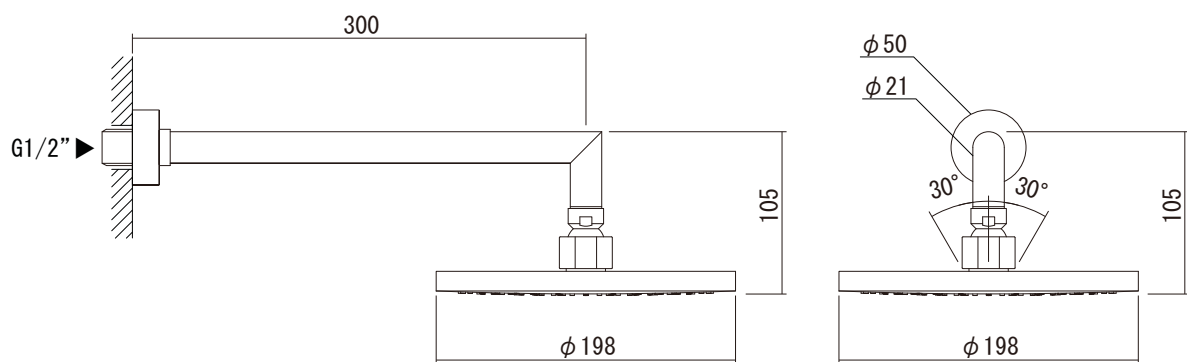

給湯給水接続

※ディバーターを引くと吐水口②に切り替わります

<p>品名 バス混合栓 -FANTINI, Cafe-</p>	<p>品番 AGN73-1668-001</p>		
<p>仕様 セット品番: AGN73-1686-001 [1/3] ディバーター(切替え)付き/クローム</p>	<p>重量</p>	<p>容量</p>	<p>縮尺</p>
<p>大洋金物株式会社 ティーフォーム事業部 Tform</p>			

品名
レインシャワー -FANTINI, Cafe-

品番
AGN73-1754-001

仕様
セット品番: AGN73-1686-001 [2/3]
クローム

重量

容量

縮尺

大洋金物株式会社 ティーフォーム事業部 **Tform**

品名
シャワーセット -FANTINI, Cafe-

品番
AGN73-1638-001

仕様
セット品番:AGN73-1686-001 [3/3]
クローム

重量	容量	縮尺
----	----	----

大洋金物株式会社 ティーフォーム事業部 **Tform**