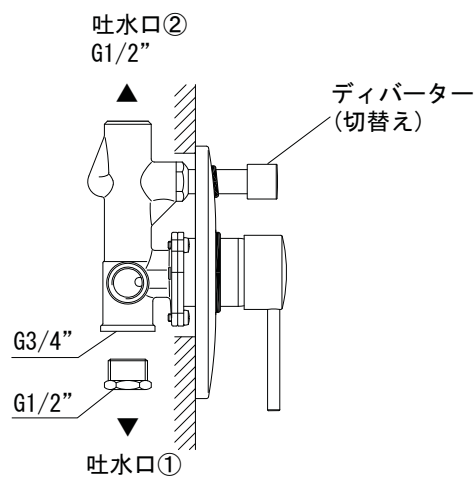

給湯給水接続

※ディバーターを引くと吐水口②に切り替わります

<p>品名 バス混合栓 -FANTINI, Cafe-</p>	<p>品番 AGN73-1668-001</p>		
<p>仕様 セット品番: AGN73-1686-001 [1/3] ディバーター(切替え)付き/クローム</p>	<p>重量</p>	<p>容量</p>	<p>縮尺</p>
<p>大洋金物株式会社 ティーフォーム事業部 Tform</p>			

品名
レインシャワー -FANTINI, Cafe-

品番
AGN73-1754-001

仕様
セット品番: AGN73-1686-001 [2/3]
クローム

重量

容量

縮尺

大洋金物株式会社 ティーフォーム事業部 **Tform**

品名
シャワーセット -FANTINI, Cafe-

品番
AGN73-1638-001

仕様
セット品番:AGN73-1686-001 [3/3]
クローム

重量	容量	縮尺
----	----	----

大洋金物株式会社 ティーフォーム事業部 **Tform**