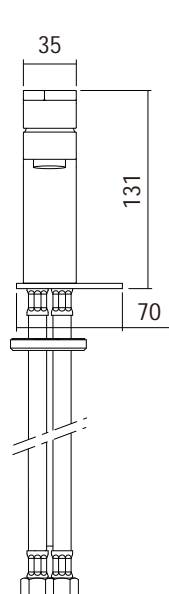

水栓取付穴

- ハンドルカラー
 002 クロームサテン
 008 クロームオーク
 009 クロームヴェンゲ
 010 クロームアクアマリン

<p>品名 混合栓 -FANTINI, Plano-</p>	<p>品番 AGN73-2501 (旧品番: AGN73-2501+2580)</p>		
<p>仕様 ポップアップ排水金具・引棒付属/クローム</p>	<p>重量</p>	<p>容量</p>	<p>縮尺</p>
<p>大洋金物株式会社 ティーフォルム事業部 Tform</p>			