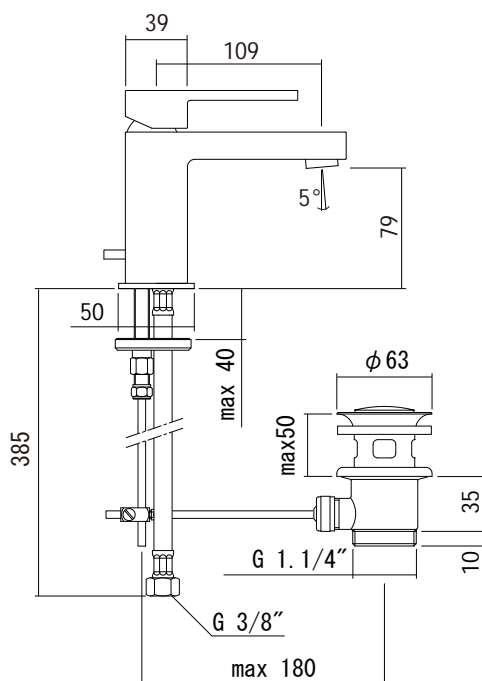

水栓取付穴

- ハンドルカラー
 002 クロームサテン
 008 クロームオーク
 009 クロームヴェンゲ
 010 クロームアクアマリン

<p>品名 混合栓 -FANTINI, Plano-</p>	<p>品番 AGN73-2501 (旧品番: AGN73-2501+2580)</p>		
<p>仕様 ポップアップ排水金具・引棒付属/クローム</p>	<p>重量</p>	<p>容量</p>	<p>縮尺</p>
<p>大洋金物株式会社 ティーフォルム事業部 Tform</p>			