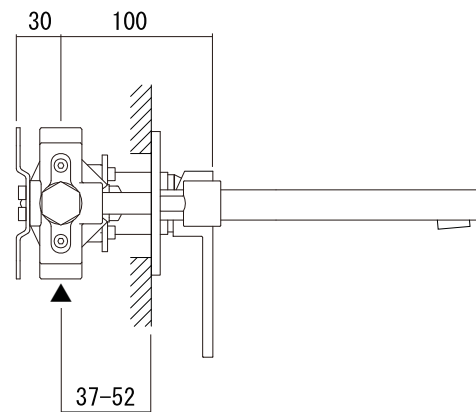

給湯給水接続

- AGN73-2558-001 クローム/クローム
- AGN73-2558-002 クローム/クロームサテン
- AGN73-2558-008 クローム/クロームオーク
- AGN73-2558-009 クローム/クロームヴェンゲ
- AGN73-2558-010 クローム/クロームアクアマリン

品名 バス・シャワー混合栓 -FANTINI, Plano-	品番 AGN73-2558 (旧品番: AGN73-2508+2581)		
仕様 ディバーター(切替え)付き/ 本体:クローム ハンドルカラーバリエーションあり	重量	容量	縮尺
大洋金物株式会社 ティーフォルム事業部 Tform			