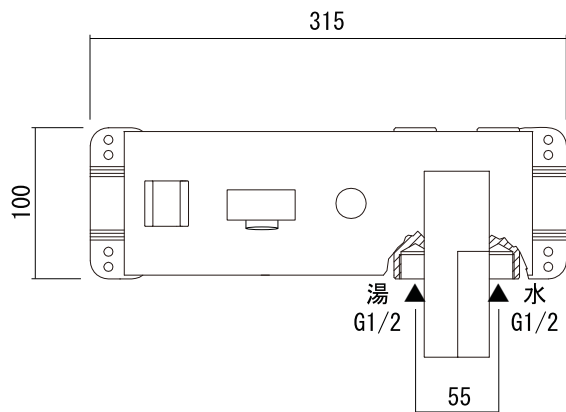

給湯給水接続

- AGN73-2558-001 クローム/クローム
- AGN73-2558-002 クローム/クロームサテン
- AGN73-2558-008 クローム/クロームオーク
- AGN73-2558-009 クローム/クロームヴェンゲ
- AGN73-2558-010 クローム/クロームアクアマリン

品名 バス・シャワー混合栓 -FANTINI, Plano-	品番 AGN73-2558 (旧品番: AGN73-2508+2581)		
仕様 ディバーター(切替え)付き/ 本体:クローム ハンドルカラーバリエーションあり	重量	容量	縮尺
大洋金物株式会社 ティーフォルム事業部 Tform			