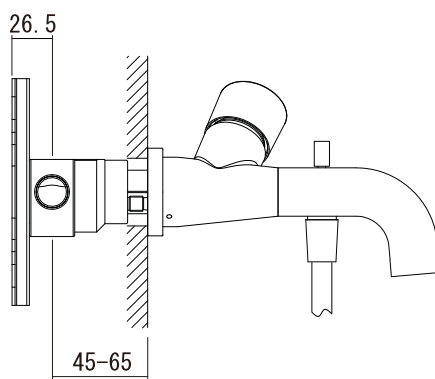

給湯給水接続

品名
バス・シャワー混合栓 -FANTINI, Suite-

品番
AGN73-2605

仕様
ディバーター(切替え)付き/クローム

重量 容量 縮尺

大洋金物株式会社 ティーフォルム事業部 **Tform**