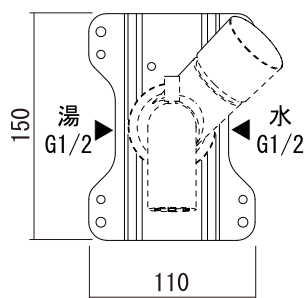

給湯給水接続

品名
バス・シャワー混合栓 -FANTINI, Suite-

品番
AGN73-2605

仕様
ディバーター(切替え)付き/クローム

重量 容量 縮尺

大洋金物株式会社 ティーフォルム事業部 **Tform**