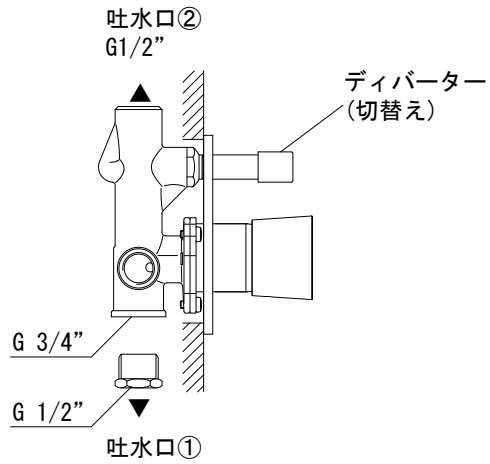

給湯給水接続

※ディバーターを引くと吐水口②に切り替わります

品名 バス混合栓 -FANTINI, Suite-	品番 AGN73-2606		
仕様 ディバーター(切替え)付き/クローム	重量	容量	縮尺
大洋金物株式会社 ティーフォルム事業部 <b>Tform</b>			