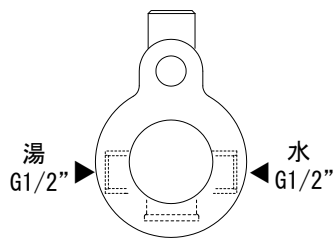

給湯給水接続

※ディバーターを引くと吐水口②に切り替わります

品名 バス混合栓 -FANTINI, Suite-	品番 AGN73-2606		
仕様 ディバーター(切替え)付き/クローム	重量	容量	縮尺
大洋金物株式会社 ティーフォルム事業部 <b>Tform</b>			