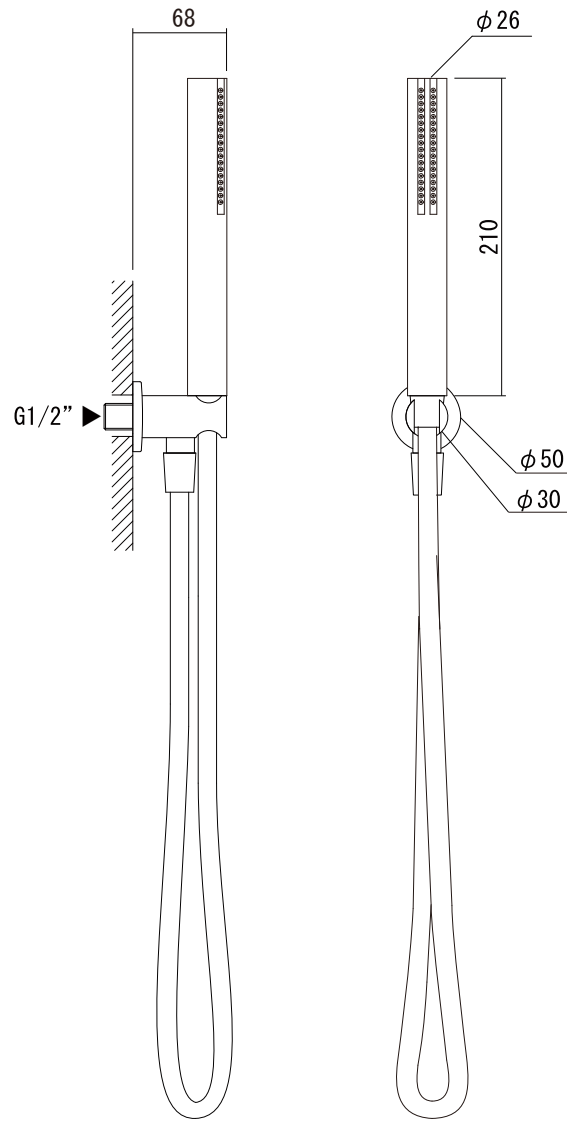

給湯給水接続

※ディバーターを引くと吐水口②に切り替わります

<p>品名 バス混合栓 -FANTINI, Suite-</p>	<p>品番 AGN73-2606-001</p>		
<p>仕様 セット品番: AGN73-2610-001 [1/3] ディバーター(切替え)付き/クローム</p>	<p>重量</p>	<p>容量</p>	<p>縮尺</p>
<p>大洋金物株式会社 ティーフォーム事業部 Tform</p>			

品名
レインシャワー -FANTINI, Cafe-

仕様
セット品番: AGN73-2610-001 [2/3]
クローム

品番
AGN73-1754-001

重量	容量	縮尺
----	----	----

大洋金物株式会社 ティーフォーム事業部 **Tform**

品名
シャワーセット -FANTINI, Cafe-

品番
AGN73-1638-001

仕様
セット品番:AGN73-2610-001 [3/3]
クローム

重量	容量	縮尺
----	----	----

大洋金物株式会社 ティーフォーム事業部 **Tform**