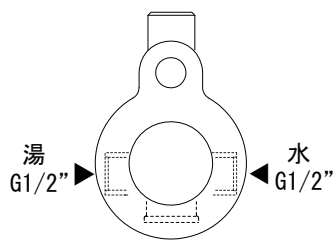

給湯給水接続

※ディバーターを引くと吐水口②に切り替わります

<p>品名 バス混合栓 -FANTINI, Suite-</p>	<p>品番 AGN73-2606-001</p>		
<p>仕様 セット品番: AGN73-2610-001 [1/3] ディバーター(切替え)付き/クローム</p>	<p>重量</p>	<p>容量</p>	<p>縮尺</p>
<p>大洋金物株式会社 ティーフォーム事業部 Tform</p>			

品名
レインシャワー -FANTINI, Cafe-

仕様
セット品番: AGN73-2610-001 [2/3]
クローム

品番
AGN73-1754-001

重量	容量	縮尺
----	----	----

大洋金物株式会社 ティーフォーム事業部 **Tform**

品名
シャワーセット -FANTINI, Cafe-

品番
AGN73-1638-001

仕様
セット品番:AGN73-2610-001 [3/3]
クローム

重量	容量	縮尺
----	----	----

大洋金物株式会社 ティーフォーム事業部 **Tform**