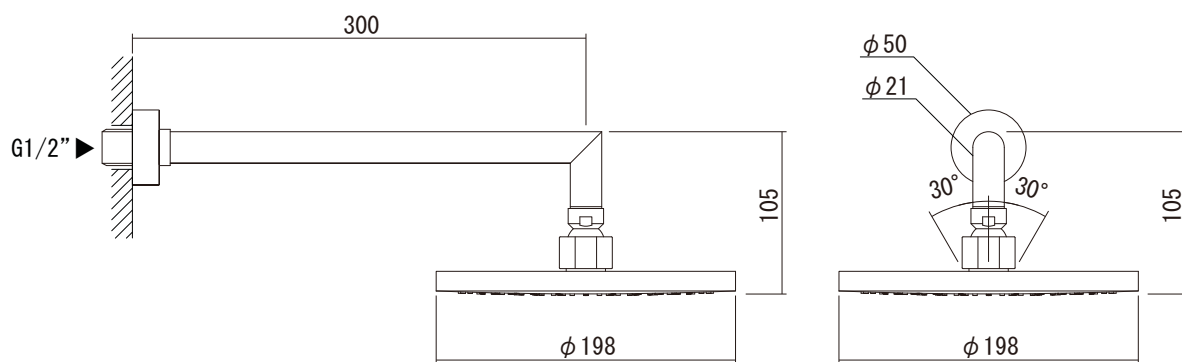

給湯給水接続

※ディバーターを引くと吐水口②に切り替わります

<p>品名 バス混合栓 -FANTINI, Suite-</p>	<p>品番 AGN73-2606-001</p>		
<p>仕様 セット品番: AGN73-2610-001 [1/3] ディバーター(切替え)付き/クローム</p>	<p>重量</p>	<p>容量</p>	<p>縮尺</p>
<p>大洋金物株式会社 ティーフォーム事業部 Tform</p>			

品名
レインシャワー -FANTINI, Cafe-

仕様
セット品番: AGN73-2610-001 [2/3]
クローム

品番
AGN73-1754-001

重量	容量	縮尺
----	----	----

大洋金物株式会社 ティーフォーム事業部 **Tform**

品名
シャワーセット -FANTINI, Cafe-

品番
AGN73-1638-001

仕様
セット品番:AGN73-2610-001 [3/3]
クローム