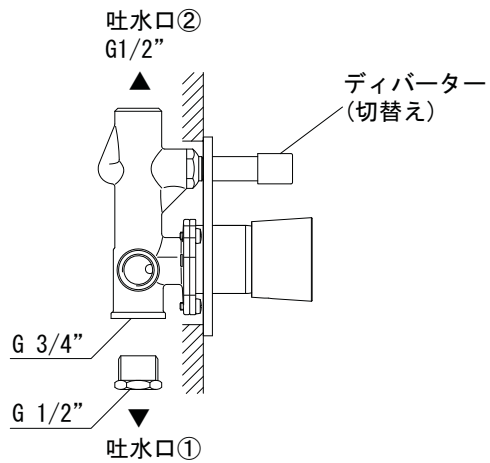

給湯給水接続

※ディバーターを引くと吐水口②に切り替わります

<p>品名 バス混合栓 -FANTINI, Suite-</p>	<p>品番 AGN73-2606-001</p>		
<p>仕様 セット品番: AGN73-2610-001 [1/3] ディバーター(切替え)付き/クローム</p>	<p>重量</p>	<p>容量</p>	<p>縮尺</p>
<p>大洋金物株式会社 ティーフォーム事業部 Tform</p>			

品名
レインシャワー -FANTINI, Cafe-

仕様
セット品番: AGN73-2610-001 [2/3]
クローム

品番
AGN73-1754-001

重量	容量	縮尺
----	----	----

大洋金物株式会社 ティーフォーム事業部 **Tform**

品名
シャワーセット -FANTINI, Cafe-

品番
AGN73-1638-001

仕様
セット品番:AGN73-2610-001 [3/3]
クローム

重量	容量	縮尺
----	----	----

大洋金物株式会社 ティーフォーム事業部 **Tform**