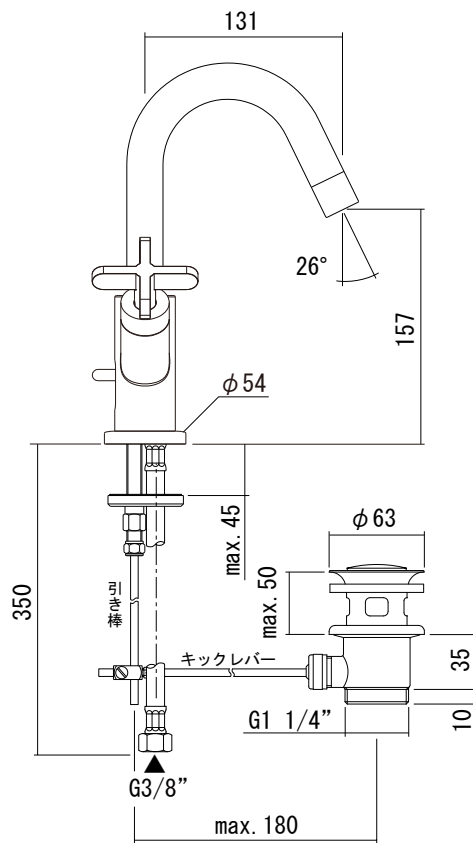

水栓取付穴

水栓金具の取付位置によってはキックレバーに引き棒が届かない場合があります。
その場合は引き棒端部を操作に支障のないよう緩やかに曲げて接続してください。

品名
混合栓 -FANTINI, Riviera-

品番
AGN73-2703

仕様
ポップアップ排水金具・引棒付属/クローム/
吐水口首振可

重量

容量

縮尺