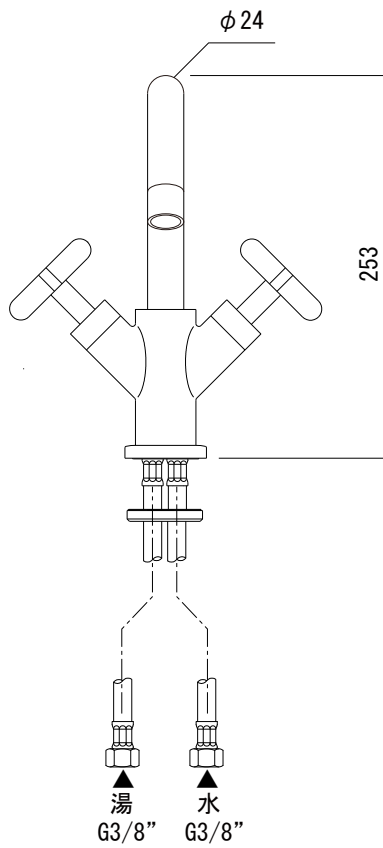

水栓取付穴

水栓金具の取付位置によってはキックレバーに引き棒が届かない場合があります。
その場合は引き棒端部を操作に支障のないよう緩やかに曲げて接続してください。

品名
混合栓 -FANTINI, Riviera-

品番
AGN73-2703

仕様
ポップアップ排水金具・引棒付属/クローム/
吐水口首振可

重量

容量

縮尺