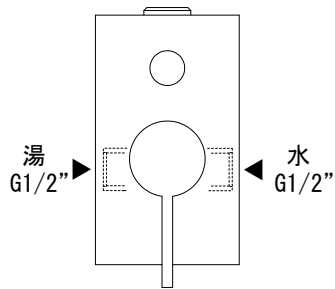

給湯給水接続

※ディバーターを引くと吐水口②に切り替わります

品名 バス混合栓 -FANTINI, Riviera-	品番 AGN73-2717		
仕様 ディバーター(切替え)付き/クローム	重量	容量	縮尺
大洋金物株式会社 ティーフォルム事業部 <b>Tform</b>			