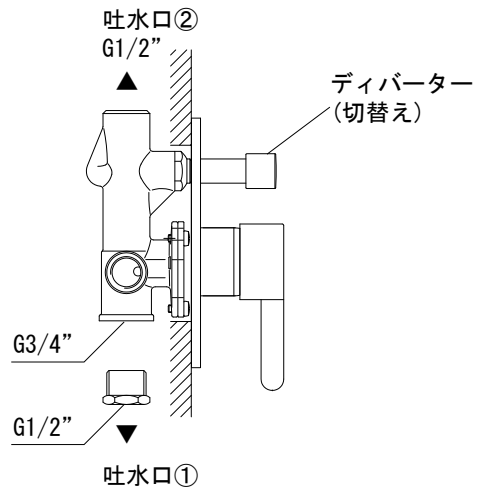

給湯給水接続

※ディバーターを引くと吐水口②に切り替わります

品名 バス混合栓 -FANTINI, Riviera-	品番 AGN73-2717		
仕様 ディバーター(切替え)付き/クローム	重量	容量	縮尺
大洋金物株式会社 ティーフォルム事業部 <b>Tform</b>			