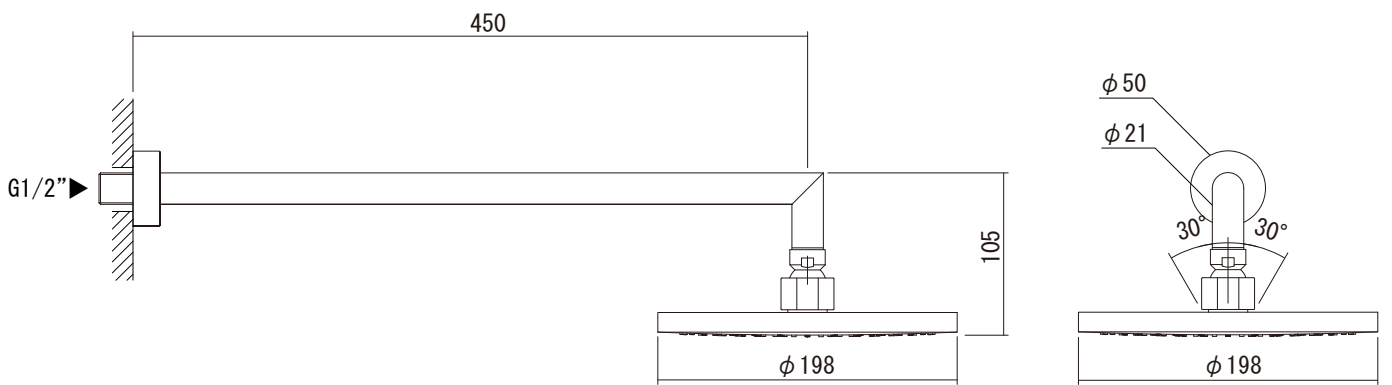

給湯給水接続

(※) 吐水口は左右どちらかで設定できます

品名
バス混合栓 -FANTINI, Riviera-

品番
AGN73-2720-001

仕様
セット品番: AGN73-2735-001 [1/3]
サーモスタット, ディバーター(切替え)付き/クローム

重量 容量 縮尺

大洋金物株式会社 ティーフォーム事業部 **Tform**

品名 レインシャワー -FANTINI, Cafe-	品番 AGN73-1755-001		
仕様 セット品番:AGN73-2735-001 [2/3] クローム	重量	容量	縮尺
大洋金物株式会社 ティーフォーム事業部 Tform			

品名
シャワーセット -FANTINI, Cafe-

品番
AGN73-1638-001

仕様
セット品番: AGN73-2735-001 [3/3]
クローム

重量	容量	縮尺
----	----	----

大洋金物株式会社 ティーフォーム事業部 **Tform**