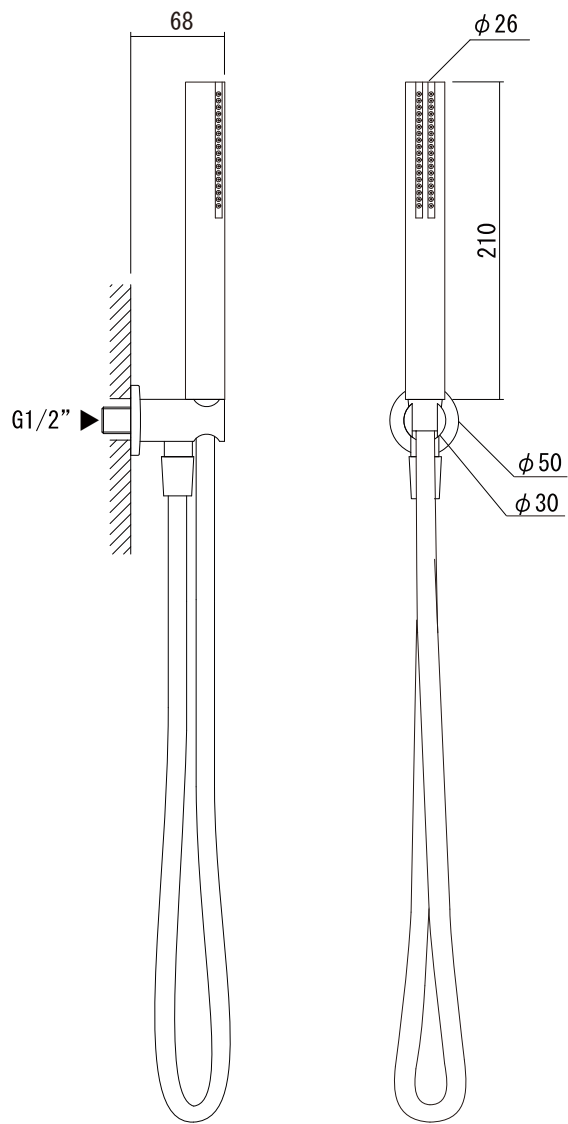

給湯給水接続

(※) 吐水口は左右どちらかで設定できます

品名
バス混合栓 -FANTINI, Riviera-

品番
AGN73-2720-001

仕様
セット品番: AGN73-2735-001 [1/3]
サーモスタット, ディバーター(切替え)付き/クローム

重量 容量 縮尺

大洋金物株式会社 ティーフォーム事業部 **Tform**

品名 レインシャワー -FANTINI, Cafe-	品番 AGN73-1755-001		
仕様 セット品番:AGN73-2735-001 [2/3] クローム	重量	容量	縮尺
大洋金物株式会社 ティーフォーム事業部 Tform			

品名
シャワーセット -FANTINI, Cafe-

品番
AGN73-1638-001

仕様
セット品番: AGN73-2735-001 [3/3]
クローム

重量	容量	縮尺
----	----	----

大洋金物株式会社 ティーフォーム事業部 **Tform**