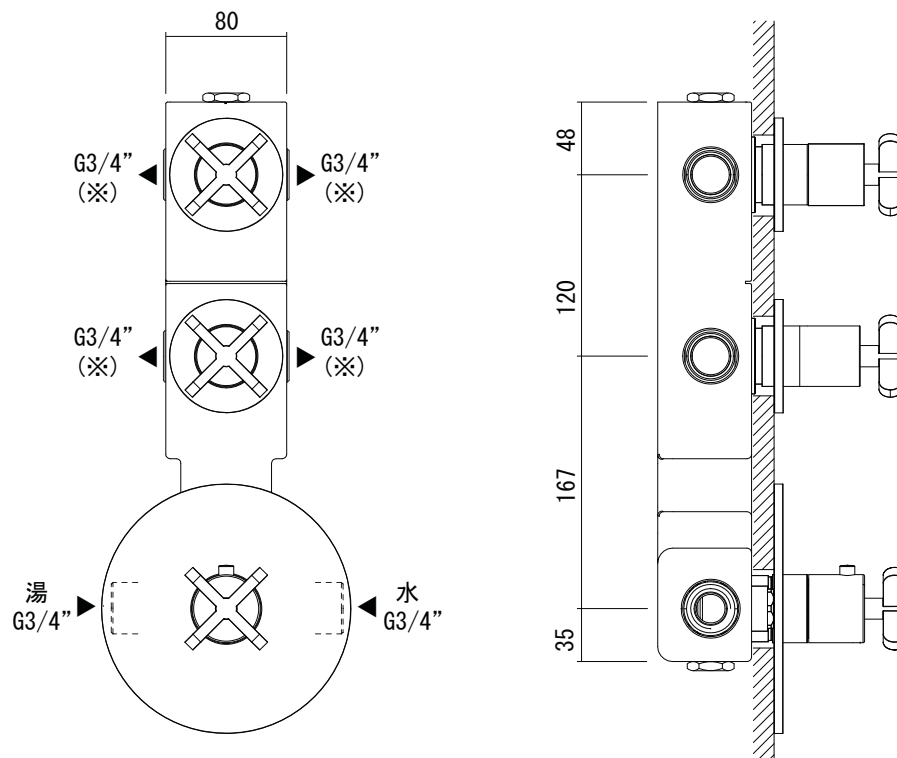

給湯給水接続

(※) 吐水口は左右どちらかで設定できます

品名
バス混合栓 -FANTINI, Riviera-

品番
AGN73-2720-001

仕様
セット品番: AGN73-2735-001 [1/3]
サーモスタット, ディバーター(切替え)付き/クローム

重量 容量 縮尺

大洋金物株式会社 ティーフォーム事業部 **Tform**

品名 レインシャワー -FANTINI, Cafe-	品番 AGN73-1755-001		
仕様 セット品番:AGN73-2735-001 [2/3] クローム	重量	容量	縮尺
大洋金物株式会社 ティーフォーム事業部 Tform			

品名
シャワーセット -FANTINI, Cafe-

品番
AGN73-1638-001

仕様
セット品番: AGN73-2735-001 [3/3]
クローム

重量	容量	縮尺
----	----	----

大洋金物株式会社 ティーフォーム事業部 **Tform**