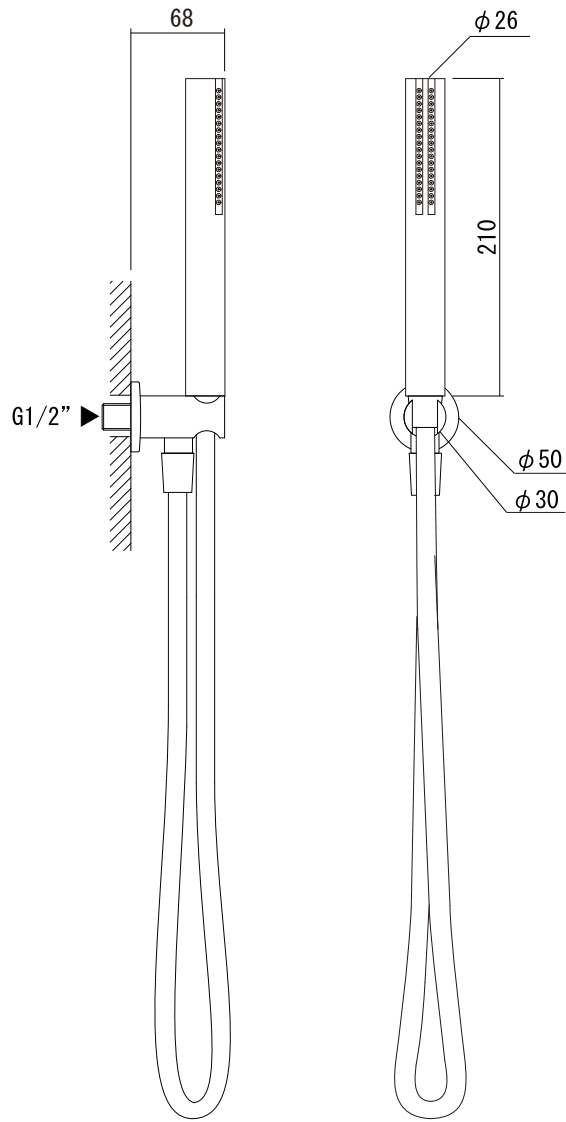

給湯給水接続

※ディバーターを引くと吐水口②に切り替わります

<p>品名 バス混合栓 -FANTINI, Riviera-</p>	<p>品番 AGN73-2717-001</p>		
<p>仕様 セット品番: AGN73-2736-001 [1/3] ディバーター(切替え)付き/クローム</p>	<p>重量</p>	<p>容量</p>	<p>縮尺</p>
<p>大洋金物株式会社 ティーフォーム事業部 <b>Tform</b></p>			

品名  
レインシャワー -FANTINI, Cafe-

仕様  
セット品番: AGN73-2736-001 [2/3]  
クローム

品番  
AGN73-1754-001

重量	容量	縮尺
----	----	----

大洋金物株式会社 ティーフォーム事業部 **Tform**

品名  
シャワーセット -FANTINI, Cafe-

品番  
AGN73-1638-001

仕様  
セット品番: AGN73-2736-001 [3/3]  
クローム

重量	容量	縮尺
----	----	----

大洋金物株式会社 ティーフォーム事業部 **Tform**