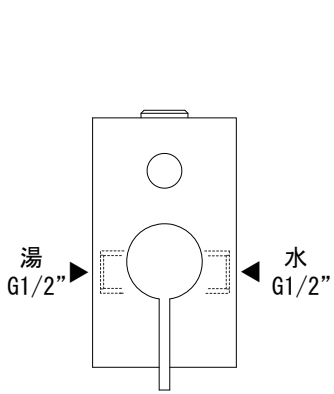

給湯給水接続

※ディバーターを引くと吐水口②に切り替わります

<p>品名 バス混合栓 -FANTINI, Riviera-</p>	<p>品番 AGN73-2717-001</p>		
<p>仕様 セット品番: AGN73-2736-001 [1/3] ディバーター(切替え)付き/クローム</p>	<p>重量</p>	<p>容量</p>	<p>縮尺</p>
<p>大洋金物株式会社 ティーフォーム事業部 <b>Tform</b></p>			

品名  
レインシャワー -FANTINI, Cafe-

仕様  
セット品番: AGN73-2736-001 [2/3]  
クローム

品番  
AGN73-1754-001

重量	容量	縮尺
----	----	----

大洋金物株式会社 ティーフォーム事業部 **Tform**

品名  
シャワーセット -FANTINI, Cafe-

品番  
AGN73-1638-001

仕様  
セット品番: AGN73-2736-001 [3/3]  
クローム