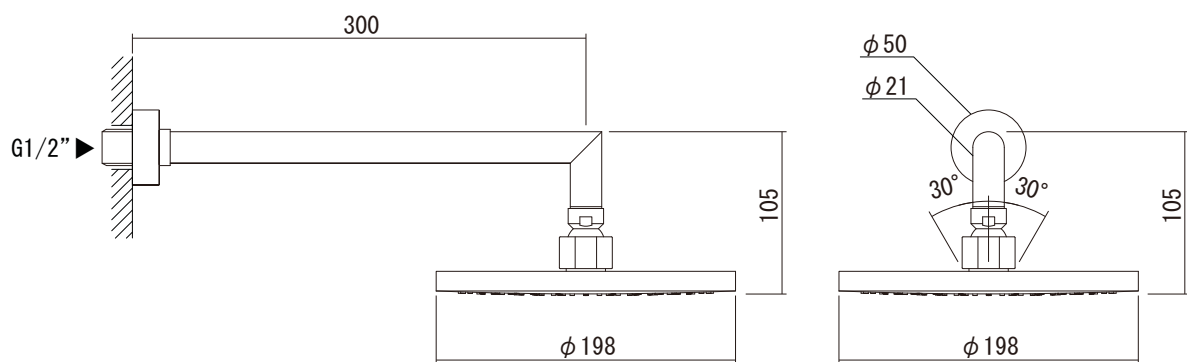

給湯給水接続

※ディバーターを引くと吐水口②に切り替わります

<p>品名 バス混合栓 -FANTINI, Riviera-</p>	<p>品番 AGN73-2717-001</p>		
<p>仕様 セット品番: AGN73-2736-001 [1/3] ディバーター(切替え)付き/クローム</p>	<p>重量</p>	<p>容量</p>	<p>縮尺</p>
<p>大洋金物株式会社 ティーフォーム事業部 <b>Tform</b></p>			

品名  
レインシャワー -FANTINI, Cafe-

仕様  
セット品番: AGN73-2736-001 [2/3]  
クローム

品番  
AGN73-1754-001

重量	容量	縮尺
----	----	----

大洋金物株式会社 ティーフォーム事業部 **Tform**

品名  
シャワーセット -FANTINI, Cafe-

品番  
AGN73-1638-001

仕様  
セット品番: AGN73-2736-001 [3/3]  
クローム