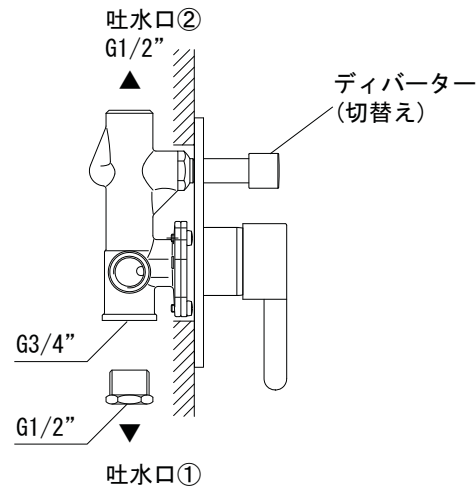

給湯給水接続

※ディバーターを引くと吐水口②に切り替わります

<p>品名 バス混合栓 -FANTINI, Riviera-</p>	<p>品番 AGN73-2717-001</p>		
<p>仕様 セット品番: AGN73-2736-001 [1/3] ディバーター(切替え)付き/クローム</p>	<p>重量</p>	<p>容量</p>	<p>縮尺</p>
<p>大洋金物株式会社 ティーフォーム事業部 <b>Tform</b></p>			

品名  
レインシャワー -FANTINI, Cafe-

仕様  
セット品番: AGN73-2736-001 [2/3]  
クローム

品番  
AGN73-1754-001

重量	容量	縮尺
----	----	----

大洋金物株式会社 ティーフォーム事業部 **Tform**

品名  
シャワーセット -FANTINI, Cafe-

品番  
AGN73-1638-001

仕様  
セット品番: AGN73-2736-001 [3/3]  
クローム

重量	容量	縮尺
----	----	----

大洋金物株式会社 ティーフォーム事業部 **Tform**