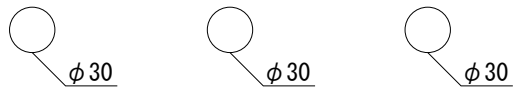

水栓取付穴

品名  
混合栓 -FANTINI, Venezia-

品番  
AGN73-3101 [1/2]

仕様  
クローム(本体)/プッシュ式ポップアップ排水金具付属  
ハンドルバリエーションあり。詳細については別紙をご参照ください

重量 容量 縮尺

大洋金物株式会社 ティーフォーム事業部 **Tform**

	<p>AGN73-xxxx-001 本体:クローム/ ハンドル:クローム</p>
	<p>AGN73-xxxx-031 本体:クローム/ ハンドル:ブラックガラス</p> <p>AGN73-xxxx-041 本体:クローム/ ハンドル:ホワイトガラス</p> <p>AGN73-xxxx-051 本体:クローム/ ハンドル:レッドガラス</p> <p>AGN73-xxxx-061 本体:クローム/ ハンドル:ブルーガラス</p>
	<p>AGN73-xxxx-071 本体:クローム / ハンドル:クロームダイヤカット</p>