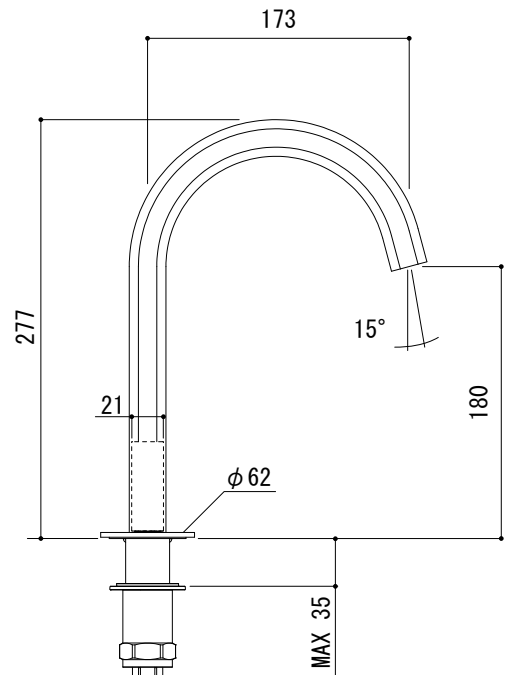

水栓取付穴

品名  
混合栓 -FANTINI, Venezia-

品番  
AGN73-3101 [1/2]

仕様  
クローム(本体)/プッシュ式ポップアップ排水金具付属  
ハンドルバリエーションあり。詳細については別紙をご参照ください

重量 容量 縮尺

大洋金物株式会社 ティーフォーム事業部 **Tform**

	<p>AGN73-xxxx-001 本体:クローム/ ハンドル:クローム</p>
	<p>AGN73-xxxx-031 本体:クローム/ ハンドル:ブラックガラス</p> <p>AGN73-xxxx-041 本体:クローム/ ハンドル:ホワイトガラス</p> <p>AGN73-xxxx-051 本体:クローム/ ハンドル:レッドガラス</p> <p>AGN73-xxxx-061 本体:クローム/ ハンドル:ブルーガラス</p>
	<p>AGN73-xxxx-071 本体:クローム / ハンドル:クロームダイヤカット</p>

<p>品名 ハンドルバリエーション -FANTINI, Venezia-</p>	<p>品番 [2/2]</p>		
<p>仕様</p>	<p>重量</p>	<p>容量</p>	<p>縮尺</p>
<p>大洋金物株式会社 ティーフォルム事業部 <b>Tform</b></p>			