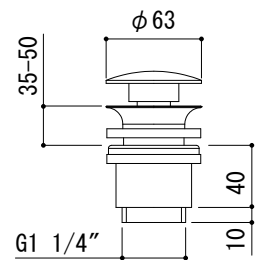

水栓取付穴

品名  
混合栓 -FANTINI, Venezia-

品番  
AGN73-3101 [1/2]

仕様  
クローム(本体)/プッシュ式ポップアップ排水金具付属  
ハンドルバリエーションあり。詳細については別紙をご参照ください

重量 容量 縮尺

大洋金物株式会社 ティーフォーム事業部 **Tform**

	<p>AGN73-xxxx-001 本体:クローム/ ハンドル:クローム</p>
	<p>AGN73-xxxx-031 本体:クローム/ ハンドル:ブラックガラス</p> <p>AGN73-xxxx-041 本体:クローム/ ハンドル:ホワイトガラス</p> <p>AGN73-xxxx-051 本体:クローム/ ハンドル:レッドガラス</p> <p>AGN73-xxxx-061 本体:クローム/ ハンドル:ブルーガラス</p>
	<p>AGN73-xxxx-071 本体:クローム / ハンドル:クロームダイヤカット</p>

<p>品名 ハンドルバリエーション -FANTINI, Venezia-</p>	<p>品番 [2/2]</p>		
<p>仕様</p>	<p>重量</p>	<p>容量</p>	<p>縮尺</p>
<p>大洋金物株式会社 ティーフォルム事業部 <b>Tform</b></p>			