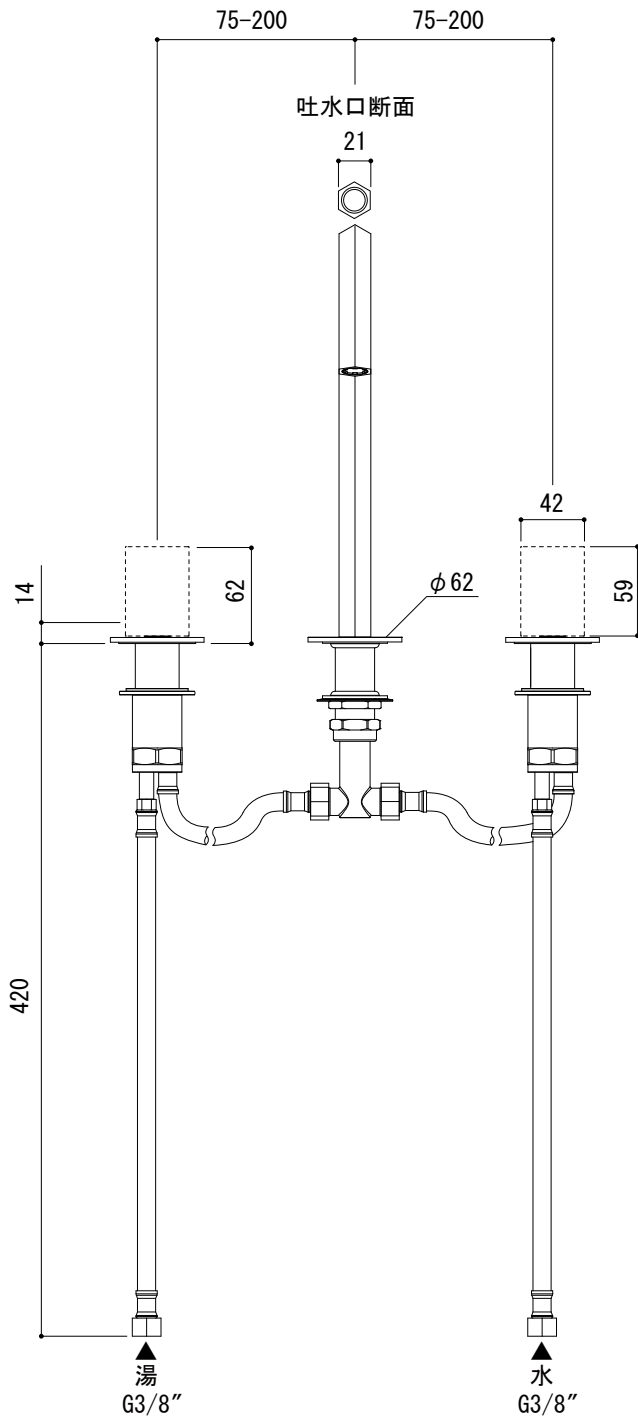

水栓取付穴

品名  
混合栓 -FANTINI, Venezia-

品番  
AGN73-3101 [1/2]

仕様  
クローム(本体)/プッシュ式ポップアップ排水金具付属  
ハンドルバリエーションあり。詳細については別紙をご参照ください

重量 容量 縮尺

大洋金物株式会社 ティーフォーム事業部 **Tform**

	<p>AGN73-xxxx-001 本体:クローム/ ハンドル:クローム</p>
	<p>AGN73-xxxx-031 本体:クローム/ ハンドル:ブラックガラス</p> <p>AGN73-xxxx-041 本体:クローム/ ハンドル:ホワイトガラス</p> <p>AGN73-xxxx-051 本体:クローム/ ハンドル:レッドガラス</p> <p>AGN73-xxxx-061 本体:クローム/ ハンドル:ブルーガラス</p>
	<p>AGN73-xxxx-071 本体:クローム / ハンドル:クロームダイヤカット</p>

<p>品名 ハンドルバリエーション -FANTINI, Venezia-</p>	<p>品番 [2/2]</p>		
<p>仕様</p>	<p>重量</p>	<p>容量</p>	<p>縮尺</p>
<p>大洋金物株式会社 ティーフォルム事業部 <b>Tform</b></p>			