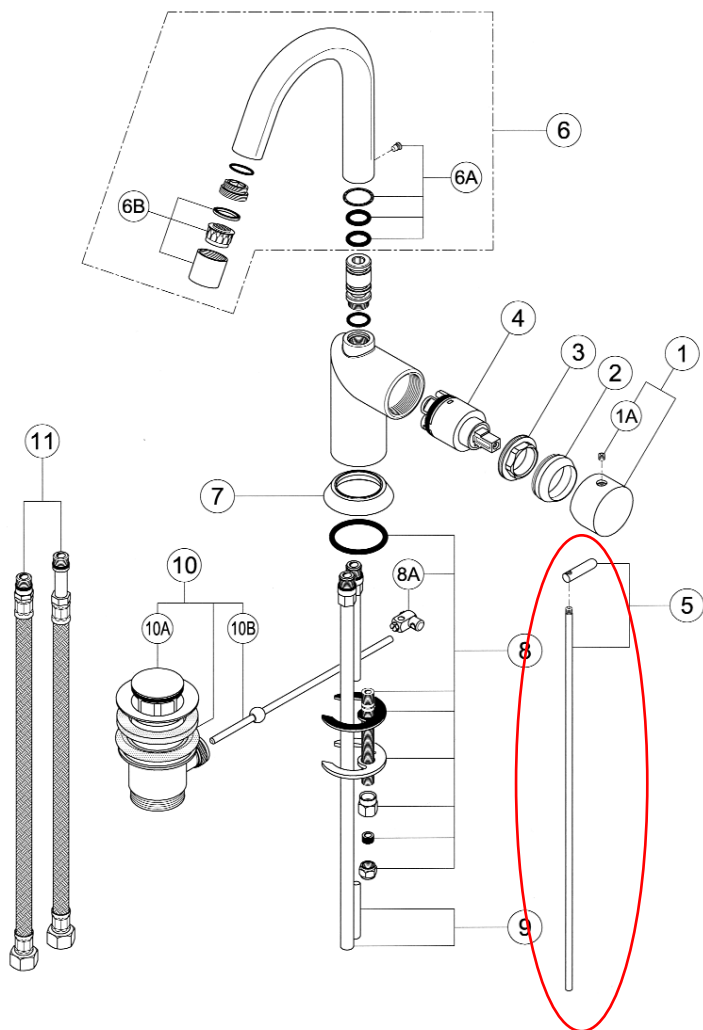

Café

Miscelatore lavabo art. 1804S e 1804SF
Single-lever washbasin mixer art. 1804S and 1804SF
Mitigeur lavabo art. 1804S et 1804SF

Pressione Pressure / Pression	Portata bocca di erogazione* Spout flow rate / Débit d'eau
0,5 bar	6,5 l./min.
1 bar	9,5 l./min.
2 bar	14 l./min.
3 bar	17 l./min.
4 bar	20 l./min.
5 bar	22 l./min.