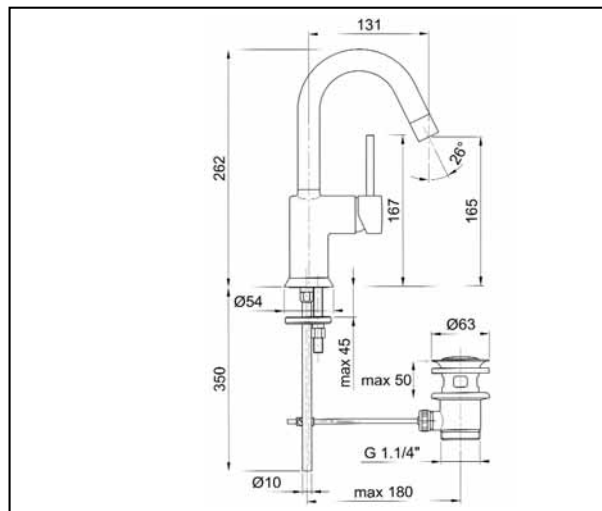

Café

Miscelatore lavabo art. 1804S e 1804SF
Single-lever washbasin mixer art. 1804S and 1804SF
Mitigeur lavabo art. 1804S et 1804SF

Pressione Pressure / Pression	Portata bocca di erogazione* Spout flow rate / Débit d'eau
0,5 bar	6,5 l./min.
1 bar	9,5 l./min.
2 bar	14 l./min.
3 bar	17 l./min.
4 bar	20 l./min.
5 bar	22 l./min.