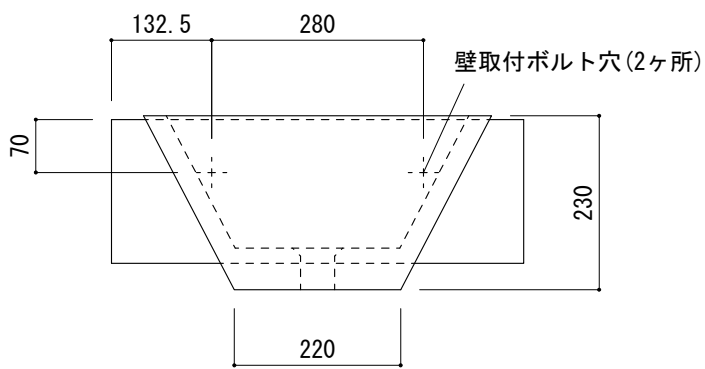

(○) = φ30もしくはφ35の水栓取付用穴あけ加工を承ります。
 必要な場合、ご注文の際にご指示ください。

品名
洗面器 -GALASSIA, Arke-

品番
AHS70-0101

仕様
壁掛け/オーバーフロー付き/壁取付ボルト付属/陶器/ホホワイト

重量 20kg	容量 10L	縮尺 1:10
------------	-----------	------------

大洋金物株式会社 ティーフォルム事業部 **Tform**