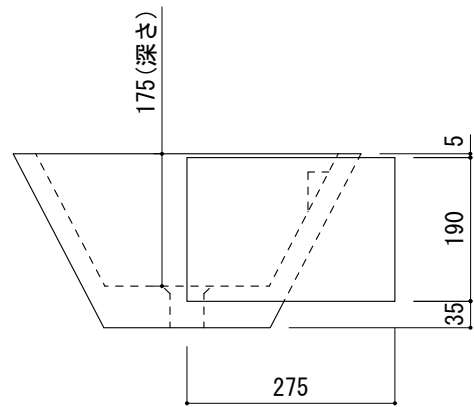

(○) = φ30もしくはφ35の水栓取付用穴あけ加工を承ります。
 必要な場合、ご注文の際にご指示ください。

品名
洗面器 -GALASSIA, Arke-

品番
AHS70-0101

仕様
壁掛け/オーバーフロー付き/壁取付ボルト付属/陶器/ホホワイト

重量 20kg	容量 10L	縮尺 1:10
------------	-----------	------------

大洋金物株式会社 ティーフォルム事業部 **Tform**