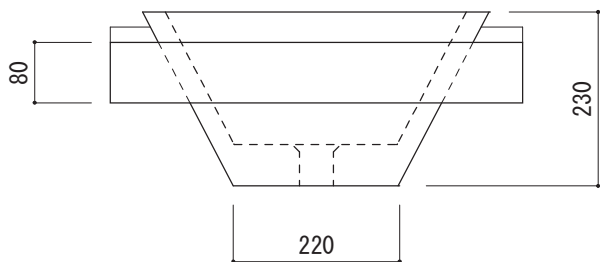

(○) = φ30もしくはφ35の水栓取付用穴あけ加工を承ります。
 必要な場合、ご注文の際にご指示ください。

品名
洗面器 -GALASSIA, Arke-

品番
AHS70-0110

仕様
オーバーカウンター/オーバーフロー付き/陶器/ホワイト

重量 18kg	容量 10L	縮尺 1:10
------------	-----------	------------

大洋金物株式会社 ティーフォーム事業部 **Tform**