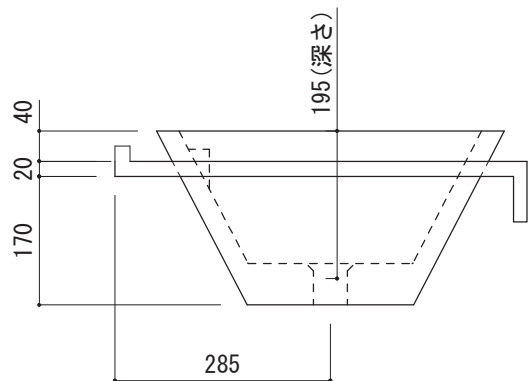

(○) = φ30もしくはφ35の水栓取付用穴あけ加工を承ります。
 必要な場合、ご注文の際にご指示ください。

品名
洗面器 -GALASSIA, Arke-

品番
AHS70-0110

仕様
オーバーカウンター/オーバーフロー付き/陶器/ホワイト

重量 18kg	容量 10L	縮尺 1:10
------------	-----------	------------

大洋金物株式会社 ティーフォーム事業部 **Tform**