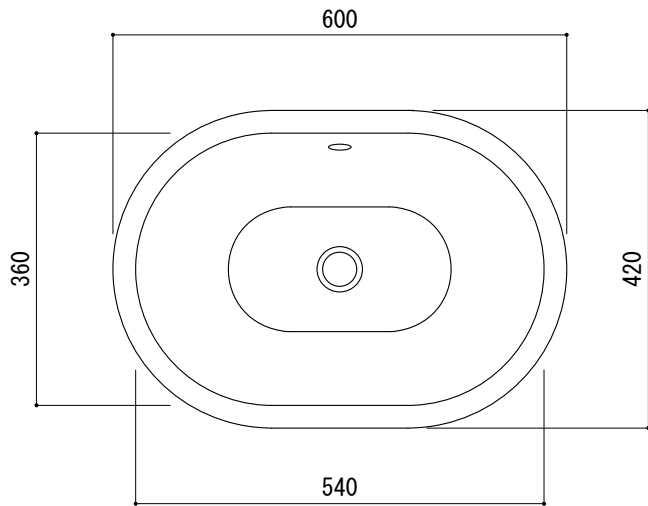

カウンター切込寸法

※陶器製品には寸法公差があります。  
洗面器の収め方をご確認の上、必ず現物を合わせて  
カウンターの切込を行ってください。

品名	洗面器 -GLOBO-
仕様	アンダーカウンター/オーバーフロー付き/カウンター固定金具付属/ 陶器/ホワイト

品番	AKF70-0811		
重量	15kg	容量	10.8L
		縮尺	1:10

大洋金物株式会社 ティーフォーム事業部 **Tform**