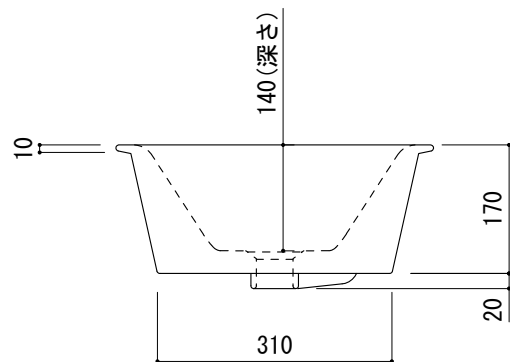

カウンター切込寸法

※陶器製品には寸法公差があります。  
洗面器の収め方をご確認の上、必ず現物を合わせて  
カウンターの切込を行ってください。

品名	洗面器 -GLOBO-
仕様	アンダーカウンター/オーバーフロー付き/カウンター固定金具付属/ 陶器/ホワイト

品番	AKF70-0811		
重量	15kg	容量	10.8L
		縮尺	1:10

大洋金物株式会社 ティーフォーム事業部 **Tform**