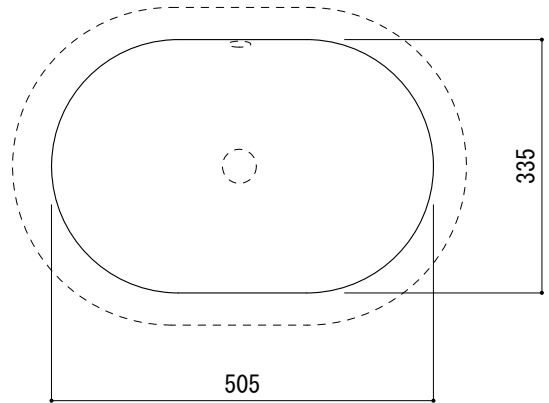

カウンター切込寸法

※陶器製品には寸法公差があります。  
洗面器の収め方をご確認の上、必ず現物を合わせて  
カウンターの切込を行ってください。

品名	洗面器 -GLOBO-
仕様	アンダーカウンター/オーバーフロー付き/カウンター固定金具付属/ 陶器/ホワイト

品番	AKF70-0811		
重量	15kg	容量	10.8L
		縮尺	1:10

大洋金物株式会社 ティーフォーム事業部 **Tform**