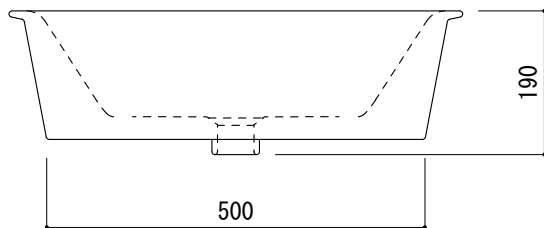

カウンター切込寸法

※陶器製品には寸法公差があります。  
洗面器の収め方をご確認の上、必ず現物を合わせて  
カウンターの切込を行ってください。

品名	洗面器 -GLOBO-
仕様	アンダーカウンター/オーバーフロー付き/カウンター固定金具付属/ 陶器/ホワイト

品番	AKF70-0811		
重量	15kg	容量	10.8L
		縮尺	1:10

大洋金物株式会社 ティーフォーム事業部 **Tform**