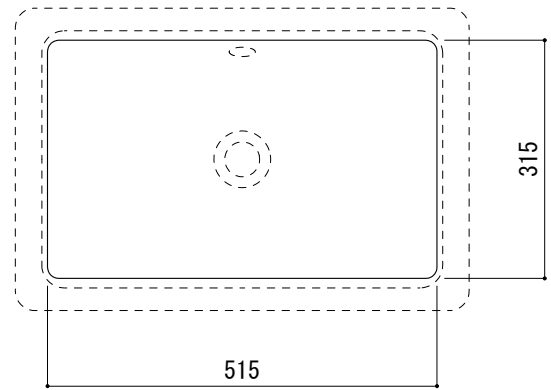

カウンター切込寸法

※陶器製品には寸法公差があります。
洗面器の収め方をご確認の上、必ず現物を合わせて
カウンターの切込を行ってください。

<p>品名 洗面器 -GLOBO-</p>	<p>品番 AKF70-0812</p>		
<p>仕様 アンダーカウンター/オーバーフロー付き/カウンター固定金具付属/ 陶器/ホワイト</p>	<p>重量 18kg</p>	<p>容量 17L</p>	<p>縮尺 1:10</p>
<p>大洋金物株式会社 ティーフォルム事業部 Tform</p>			