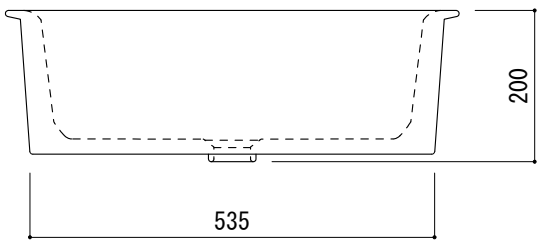

カウンター切込寸法

※陶器製品には寸法公差があります。
洗面器の収め方をご確認の上、必ず現物を合わせて
カウンターの切込を行ってください。

<p>品名 洗面器 -GLOBO-</p>	<p>品番 AKF70-0812</p>		
<p>仕様 アンダーカウンター/オーバーフロー付き/カウンター固定金具付属/ 陶器/ホワイト</p>	<p>重量 18kg</p>	<p>容量 17L</p>	<p>縮尺 1:10</p>
<p>大洋金物株式会社 ティーフォルム事業部 Tform</p>			