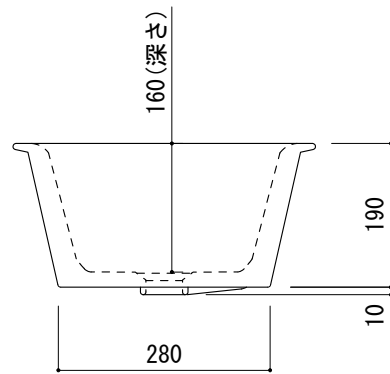

カウンター切込寸法

※陶器製品には寸法公差があります。
洗面器の収め方をご確認の上、必ず現物を合わせて
カウンターの切込を行ってください。

<p>品名 洗面器 -GLOBO-</p>	<p>品番 AKF70-0812</p>		
<p>仕様 アンダーカウンター/オーバーフロー付き/カウンター固定金具付属/ 陶器/ホワイト</p>	<p>重量 18kg</p>	<p>容量 17L</p>	<p>縮尺 1:10</p>
<p>大洋金物株式会社 ティーフォルム事業部 Tform</p>			