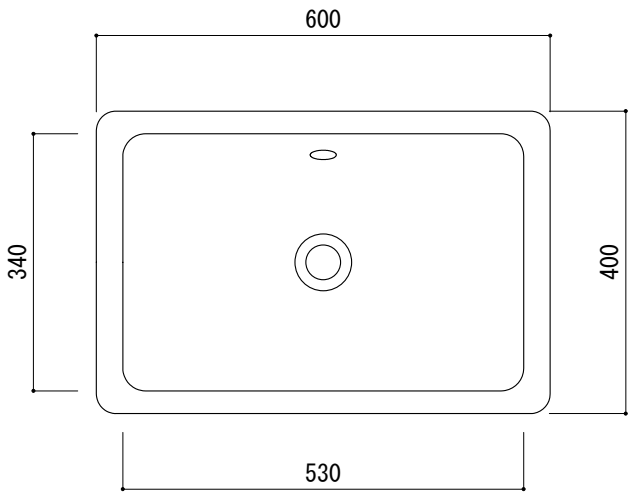

カウンター切込寸法

※陶器製品には寸法公差があります。
洗面器の収め方をご確認の上、必ず現物を合わせて
カウンターの切込を行ってください。

<p>品名 洗面器 -GLOBO-</p>	<p>品番 AKF70-0812</p>		
<p>仕様 アンダーカウンター/オーバーフロー付き/カウンター固定金具付属/ 陶器/ホワイト</p>	<p>重量 18kg</p>	<p>容量 17L</p>	<p>縮尺 1:10</p>
<p>大洋金物株式会社 ティーフォルム事業部 Tform</p>			