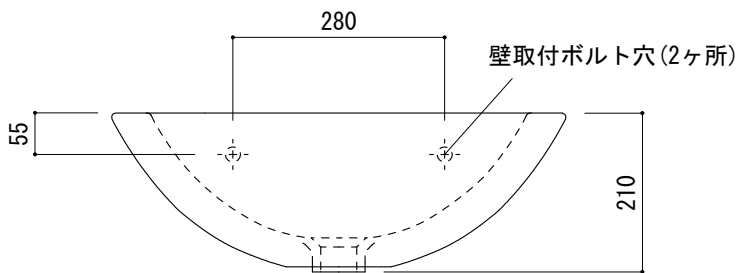

○=φ30もしくはφ35の水栓取付用穴あけ加工を承ります。  
 必要な場合、ご注文の際にご指示ください。

品名 洗面器 -POZZI GINORI, Join-	品番 ARJ70-0101 (旧品番: AQ170-0101)		
	重量 15.8kg	容量 7L	縮尺 1:10
仕様 壁掛け/オーバーフロー付き/壁取付ボルト付属/陶器/ホワイト			
大洋金物株式会社 ティーフォルム事業部 <b>Tform</b>			