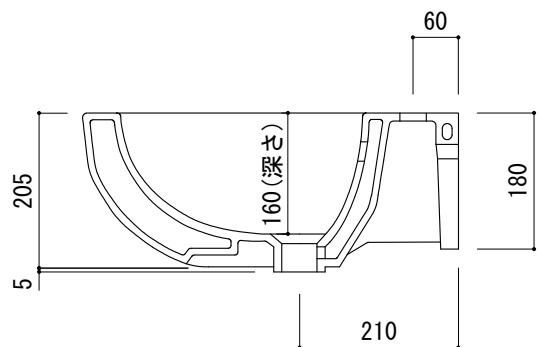

○=φ30もしくはφ35の水栓取付用穴あけ加工を承ります。  
 必要な場合、ご注文の際にご指示ください。

品名 洗面器 -POZZI GINORI, Join-	品番 ARJ70-0101 (旧品番: AQ170-0101)		
	重量 15.8kg	容量 7L	縮尺 1:10
仕様 壁掛け/オーバーフロー付き/壁取付ボルト付属/陶器/ホワイト			
大洋金物株式会社 ティーフォルム事業部 <b>Tform</b>			