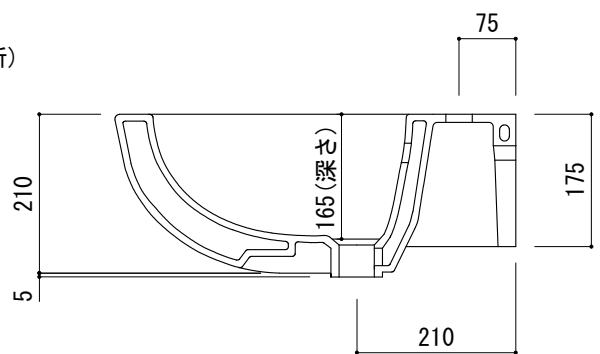

○ = φ30もしくはφ35の水栓取付用穴あけ加工を承ります。
 必要な場合、ご注文の際にご指示ください。

品名	洗面器 -POZZI GINORI, Join-			品番	ARJ70-0102 (旧品番: AQ170-0102)		
仕様	壁掛け/オーバーフロー付き/壁取付ボルト付属/陶器/ホワイト			重量	16.8kg	容量	8L
						縮尺	1:10
大洋金物株式会社 ティーフォルム事業部 Tform							