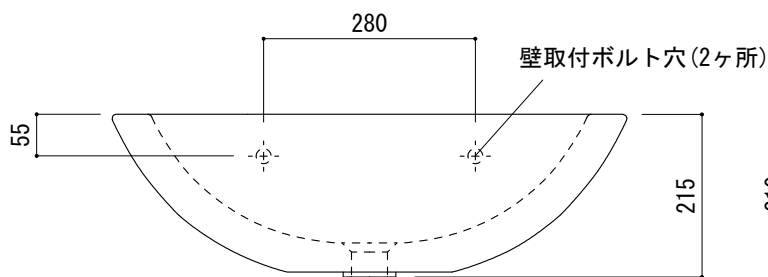

○ = φ30もしくはφ35の水栓取付用穴あけ加工を承ります。
 必要な場合、ご注文の際にご指示ください。

品名	洗面器 -POZZI GINORI, Join-			品番	ARJ70-0102 (旧品番: AQ170-0102)		
仕様	壁掛け/オーバーフロー付き/壁取付ボルト付属/陶器/ホワイト			重量	16.8kg	容量	8L
						縮尺	1:10
大洋金物株式会社 ティーフォルム事業部 Tform							