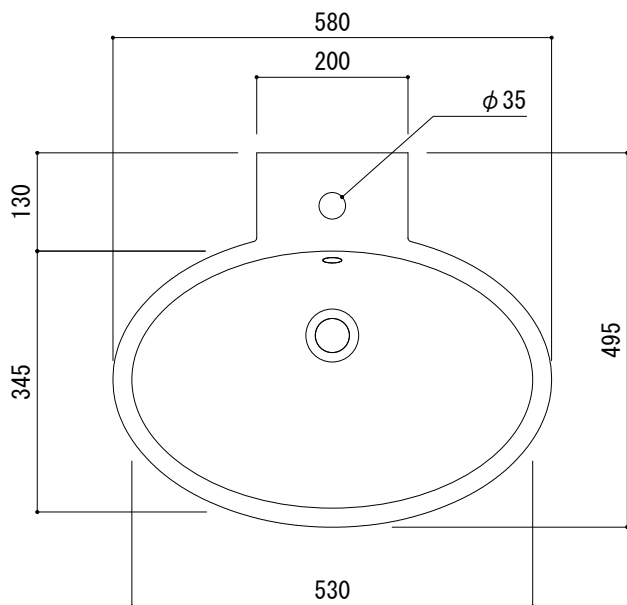

カウンター切込寸法

※陶器製品には寸法公差があります。  
 洗面器の収め方をご確認の上、必ず現物を合わせて  
 固定金具の穴あけ、カウンターの切込を行ってください。  
 ※設置する際は壁固定が必要です。

品名 洗面器 -POZZI GINORI, Join-	品番 ARJ70-0104 (旧品番: AQ170-0104)		
	仕様 カウンタートップ/オーバーフロー付き/壁取付ボルト, カウンター固定金具, 型紙付属/陶器/ホワイト	重量 15kg	容量 5.1L
大洋金物株式会社 ティーフォーム事業部 <b>Tform</b>			