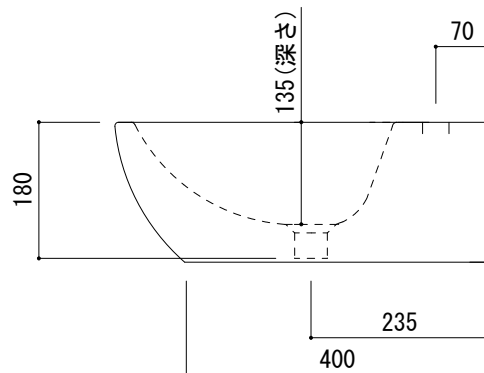

カウンター切込寸法

※陶器製品には寸法公差があります。  
 洗面器の収め方をご確認の上、必ず現物を合わせて  
 固定金具の穴あけ、カウンターの切込を行ってください。  
 ※設置する際は壁固定が必要です。

品名 洗面器 -POZZI GINORI, Join-	品番 ARJ70-0104 (旧品番: AQ170-0104)		
	仕様 カウンタートップ/オーバーフロー付き/壁取付ボルト, カウンター固定金具, 型紙付属/陶器/ホワイト	重量 15kg	容量 5.1L
大洋金物株式会社 ティーフォーム事業部 <b>Tform</b>			