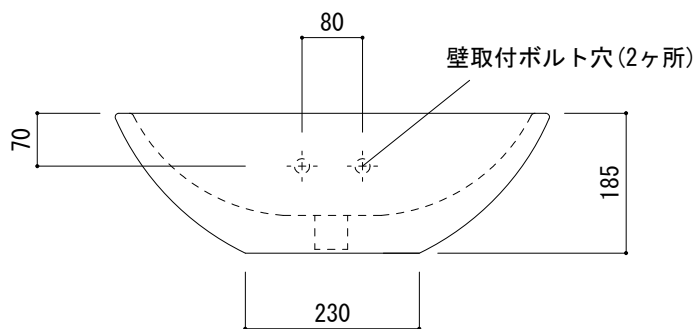

カウンター切込寸法

※陶器製品には寸法公差があります。  
 洗面器の収め方をご確認の上、必ず現物を合わせて  
 固定金具の穴あけ、カウンターの切込を行ってください。  
 ※設置する際は壁固定が必要です。

品名 洗面器 -POZZI GINORI, Join-	品番 ARJ70-0104 (旧品番: AQ170-0104)		
	仕様 カウンタートップ/オーバーフロー付き/壁取付ボルト, カウンター固定金具, 型紙付属/陶器/ホワイト	重量 15kg	容量 5.1L
大洋金物株式会社 ティーフォーム事業部 <b>Tform</b>			