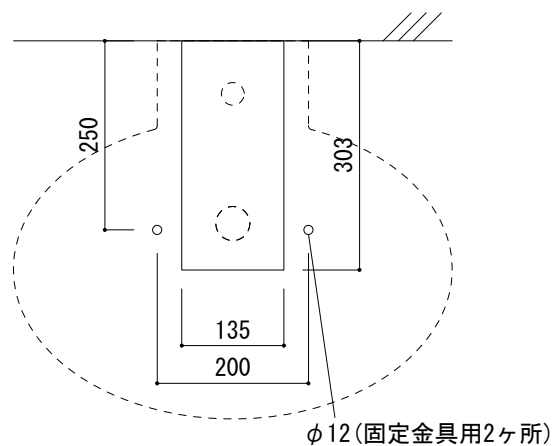

カウンター切込寸法

※陶器製品には寸法公差があります。  
 洗面器の収め方をご確認の上、必ず現物を合わせて  
 固定金具の穴あけ、カウンターの切込を行ってください。  
 ※設置する際は壁固定が必要です。

品名 洗面器 -POZZI GINORI, Join-	品番 ARJ70-0104 (旧品番: AQ170-0104)		
	仕様 カウンタートップ/オーバーフロー付き/壁取付ボルト, カウンター固定金具, 型紙付属/陶器/ホワイト	重量 15kg	容量 5.1L
大洋金物株式会社 ティーフォーム事業部 <b>Tform</b>			