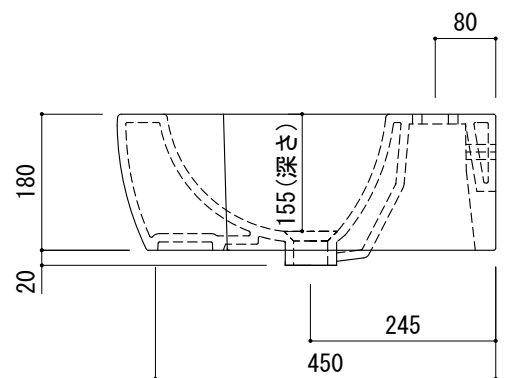

(○) = φ30もしくはφ35の水栓取付用穴あけ加工を承ります。
 必要な場合、ご注文の際にご指示ください。

品名 洗面器 -POZZI GINORI, Easy. 02-	品番 ARJ70-0203 (旧品番: AQ170-0203)		
仕様 壁掛け/オーバーフロー付き/壁取付ボルト付属/陶器/ホワイト	重量 22.5kg	容量 4.9L	縮尺 1:10
	大洋金物株式会社 ティーフォルム事業部 Tform		