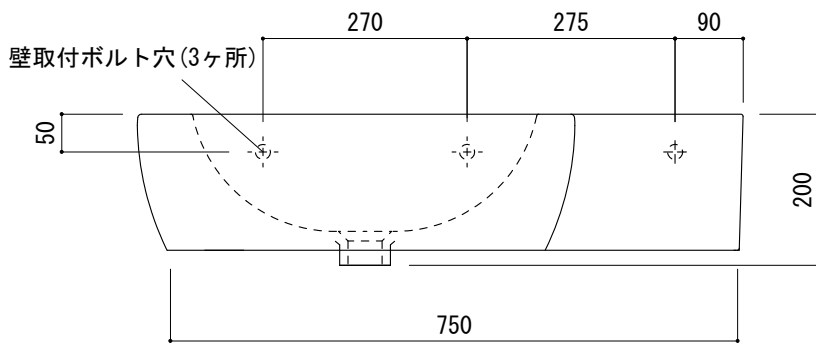

(○) = φ30もしくはφ35の水栓取付用穴あけ加工を承ります。
 必要な場合、ご注文の際にご指示ください。

品名 洗面器 -POZZI GINORI, Easy. 02-	品番 ARJ70-0203 (旧品番: AQ170-0203)		
仕様 壁掛け/オーバーフロー付き/壁取付ボルト付属/陶器/ホワイト	重量 22.5kg	容量 4.9L	縮尺 1:10
	大洋金物株式会社 ティーフォルム事業部 Tform		