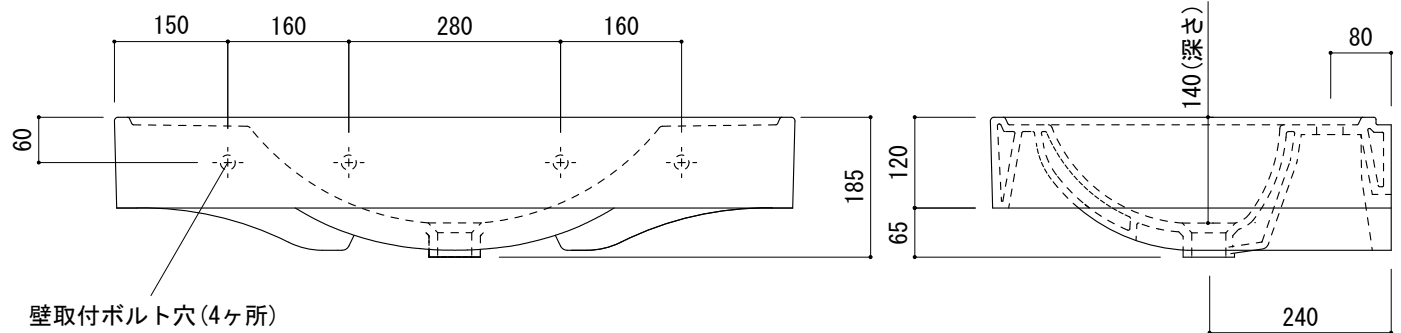

○ = φ30もしくはφ35の水栓取付用穴あけ加工を承ります。  
 必要な場合、ご注文の際にご指示ください。

壁取付ボルト穴(4ヶ所)

品名 洗面器 -POZZI GINORI, Easy. 02-	品番 ARJ70-0205 (旧品番: AQ170-0205)		
	重量 29kg	容量 2.5L	縮尺 1:10
仕様 壁掛け/オーバーフロー付き/壁取付ボルト付属/陶器/ホワイト		大洋金物株式会社 ティーフォルム事業部 <b>Tform</b>	