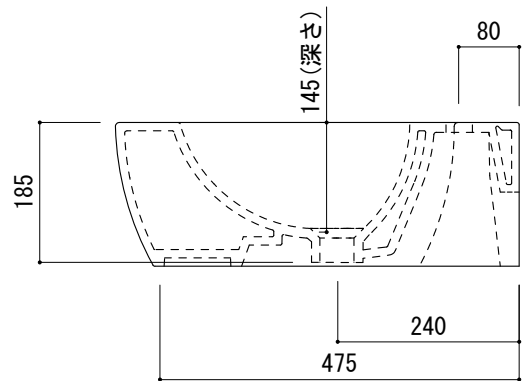

○ = φ30もしくはφ35の水栓取付用穴あけ加工を承ります。  
 必要な場合、ご注文の際にご指示ください。

品名  
洗面器 -POZZI GINORI, Easy. 02-

品番  
ARJ70-0207 (旧品番: AQ170-0207)

仕様  
壁掛け/オーバーフロー付き/壁取付ボルト付属/陶器/ホワイト

重量 20kg	容量 4L	縮尺 1:10
------------	----------	------------