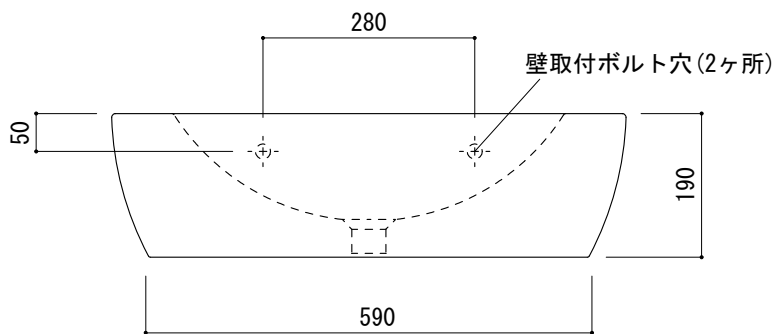

○ = φ30もしくはφ35の水栓取付用穴あけ加工を承ります。  
 必要な場合、ご注文の際にご指示ください。

品名  
洗面器 -POZZI GINORI, Easy. 02-

品番  
ARJ70-0207 (旧品番: AQ170-0207)

仕様  
壁掛け/オーバーフロー付き/壁取付ボルト付属/陶器/ホワイト

重量 20kg	容量 4L	縮尺 1:10
------------	----------	------------