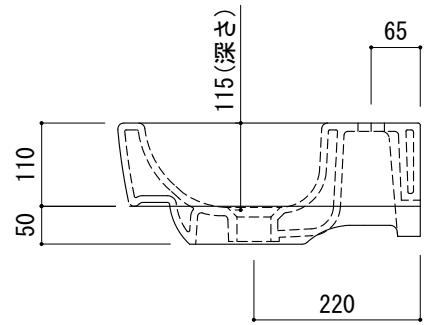

○ = φ30もしくはφ35の水栓取付用穴あけ加工を承ります。
 必要な場合、ご注文の際にご指示ください。

品名 洗面器 -POZZI GINORI, Quinta-	品番 ARJ70-0905 (旧品番: AQ170-0905)		
仕様 壁掛け/オーバーフロー付き/壁取付ボルト付属/陶器/ホワイト	重量 21kg	容量 3.2L	縮尺 1:10
大洋金物株式会社 ティーフォルム事業部 Tform			