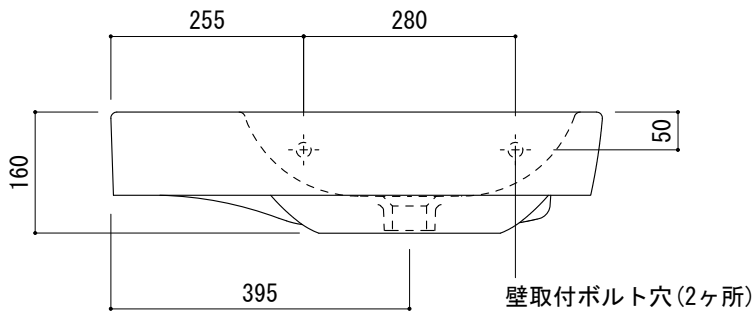

○ = φ30もしくはφ35の水栓取付用穴あけ加工を承ります。
 必要な場合、ご注文の際にご指示ください。

品名 洗面器 -POZZI GINORI, Quinta-	品番 ARJ70-0905 (旧品番: AQ170-0905)		
仕様 壁掛け/オーバーフロー付き/壁取付ボルト付属/陶器/ホワイト	重量 21kg	容量 3.2L	縮尺 1:10
大洋金物株式会社 ティーフォルム事業部 Tform			