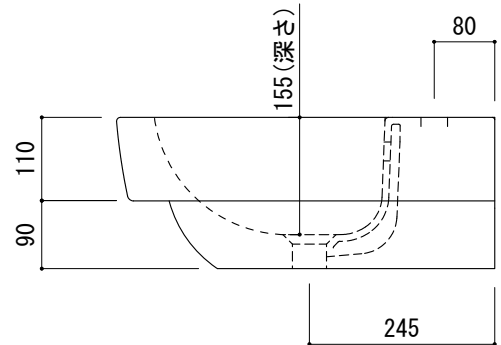

(○) = φ30もしくはφ35の水栓取付用穴あけ加工を承ります。
 必要な場合、ご注文の際にご指示ください。

品名
洗面器 -POZZI GINORI, Quinta-

品番
ARJ70-0906 (旧品番: AQ170-0906)

仕様
壁掛け/オーバーフロー付き/壁取付ボルト付属/陶器/ホワイト

重量 24kg	容量 6.3L	縮尺 1:10
------------	------------	------------