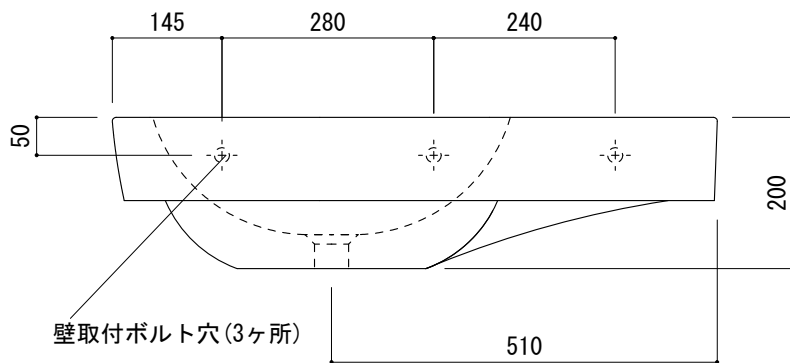

(○) = φ30もしくはφ35の水栓取付用穴あけ加工を承ります。
 必要な場合、ご注文の際にご指示ください。

品名
洗面器 -POZZI GINORI, Quinta-

品番
ARJ70-0906 (旧品番: AQ170-0906)

仕様
壁掛け/オーバーフロー付き/壁取付ボルト付属/陶器/ホワイト

重量 24kg	容量 6.3L	縮尺 1:10
------------	------------	------------